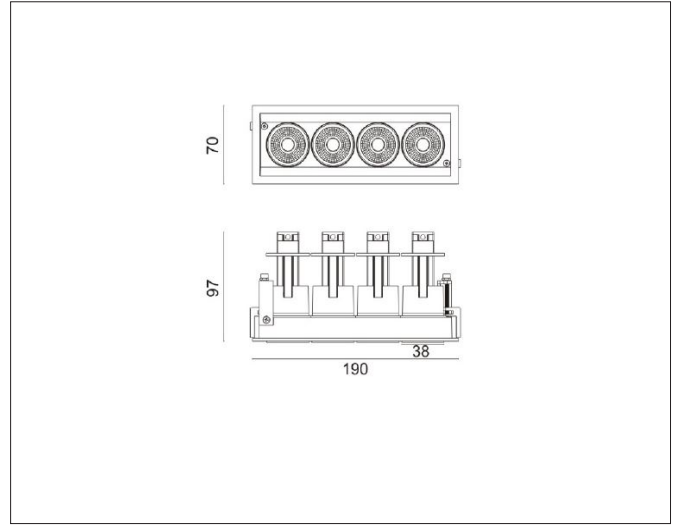

## Justerbar innfelt downlight

Enestående design med multifunksjonelle egenskaper. Multifunksjonell downlight designet med opptrekk lyskilde, som sørger for lav blending. Roterbar 355°, tiltbar 80°, opp og ned bevegelse på 50mm (fra flush til helt uttrukket).

## PRODUKT

Total lumen (lm)	1812lm
Total forbruk (W)	20W
Total effekt (lm / W)	91lm/W
Materiale produkt	Aluminium
Materiale avdekning	Polykarbonat
Farge produkt	Sort (Traffic black RAL9017)
Farge avdekning	Transparent
Type optikk	Reflektor
IP - grad	20
Beskyttelsesklasse	III
Strålevinkel (grader)	40°
Lysstråling	Direkte
Driftstemperatur	-20°C - +40°C
MacAdam step / SDCM	2
UGR	<24

## TILKOBLING / MONTASJE

Tilkoblingstype	JST plugg std. pol
Ledningslengde	30cm
Hullmål	184 x 62mm
Takplate	Maks. 22mm høyde
Downlightklasse	Høy
Anbefalt bruksområde	Innendørs