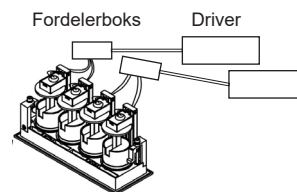

NB!

Til dette produktet trenger man 2 x fordelerboks og 2 x strømforstyring.

PRODUKT

Total lumen (lm)	1736lm
Total forbruk (W)	20W
Total effekt (lm / W)	87lm/W
Materiale produkt	Aluminium
Materiale avdekning	Polykarbonat
Farge produkt	Hvit (Traffic white RAL9016)
Farge avdekning	Transparent
Type optikk	Reflektor
IP - grad	20
Beskyttelsesklasse	III
Strålevinkel (grader)	40°
Lysstråling	Direkte
Driftstemperatur	-20°C - +40°C
MacAdam step / SDCM	2
UGR	<24

EL-DATA

Type spenning (AC / DC)	DC
Spenning	18,3V
Strøm	500mA
Dimbar	Avhengig av valgt strømforstyring