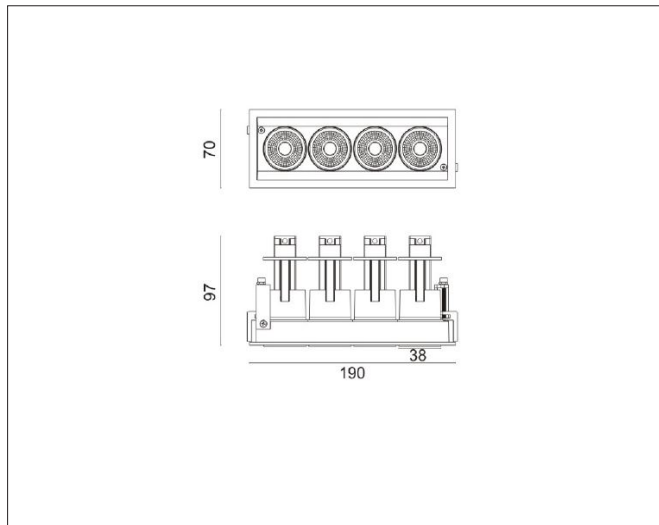

Aria Mini Flex K4

Aria mini flex K4 (2700K), traffic white (RAL9016)

NOR DESIGN

NorDesign AS
www.nordesign.no / tlf: 73 84 95 50

Art. nr. 194052706
GTIN 7070952125338

Justerbar innfelt downlight

Enestående design med multifunksjonelle egenskaper. Multifunksjonell downlight designet med opptrekk lyskilde, som sørger for lav blending. Roterbar 355°, tiltbar 80°, opp og ned bevegelse på 50mm (fra flush til helt uttrukket).

NB!

Til dette produktet trenger man 2 x fordelerboks og 2 x strømforstyring.

PRODUKT

Total lumen (lm)	1736lm
Total forbruk (W)	20W
Total effekt (lm / W)	87lm/W
Materiale produkt	Aluminium
Materiale avdekning	Polykarbonat
Farge produkt	Hvit (Traffic white RAL9016)
Farge avdekning	Transparent
Type optikk	Reflektor
IP - grad	20
Beskyttelsesklasse	III
Strålevinkel (grader)	40°
Lysstråling	Direkte
Driftstemperatur	-20°C - +40°C
MacAdam step / SDCM	2
UGR	<24

TILKOBLING / MONTASJE

Tilkoblingstype	JST plugg std. pol
Ledningslengde	30cm
Hullmål	184 x 62mm
Takplate	Maks. 22mm høyde
Downlightklasse	Høy
Anbefalt bruksområde	Innendørs