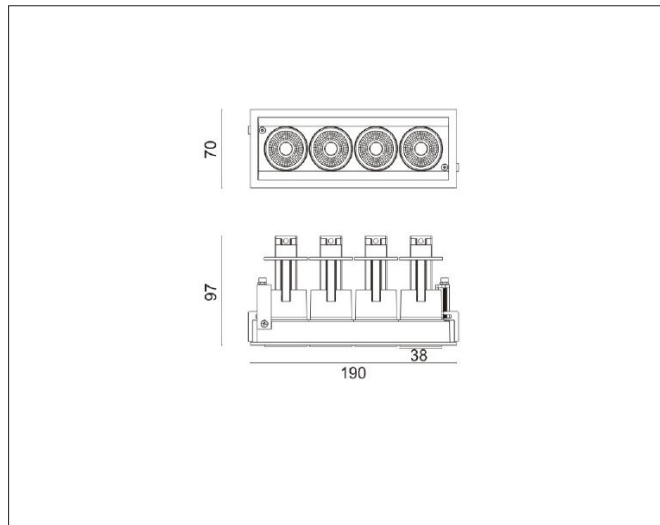

Aria Mini Flex K4

Aria mini flex K4 (2700K), traffic black (RAL9017)

NOR DESIGN

NorDesign AS
www.nordesign.no / tlf: 73 84 95 50

Art. nr. 194052705
GTIN 7070952125321

Justerbar innfelt downlight

Enestående design med multifunksjonelle egenskaper. Multifunksjonell downlight designet med opptrekk lyskilde, som sørger for lav blending. Roterbar 355°, tiltbar 80°, opp og ned bevegelse på 50mm (fra flush til helt uttrukket).

NB!

Til dette produktet trenger man 2 x fordelerboks og 2 x strømforsyning.

PRODUKT

Total lumen (lm)	1736lm
Total forbruk (W)	20W
Total effekt (lm / W)	87lm/W
Materiale produkt	Aluminium
Materiale avdekning	Polykarbonat
Farge produkt	Sort (Traffic black RAL9017)
Farge avdekning	Transparent
Type optikk	Reflektor
IP - grad	20
Beskyttelsesklasse	III
Strålevinkel (grader)	40°
Lysstråling	Direkte
Driftstemperatur	-20°C - +40°C
MacAdam step / SDCM	2
UGR	<24

EL-DATA

Type spenning (AC / DC)	DC
Spenning	18,3V
Strøm	500mA
Dimbar	Avhengig av valgt strømforsyning

Tilbehør

LYSKILDE

Lyskilde antall (stk.)	4
Lyskilde navn/ modell	Bridgelux 4x5W
Lysfarge (Kelvin)	2700K
CRI / RA	90
Levetid 50.000T	L80B50
Energiklasse	G
Lumen nominell	2320lm

TILKOBLING / MONTASJE

Tilkoblingstype	JST plugg std. pol
Ledningslengde	30cm
Hullmål	184 x 62mm
Takplate	Maks. 22mm høyde
Downlightklasse	Høy
Anbefalt bruksområde	Innendørs