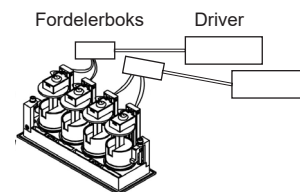

NB!

Til dette produktet trenger man 2 x fordelerboks og 2 x strømforsyning.

PRODUKT

Total lumen (lm)	1736lm
Total forbruk (W)	20W
Total effekt (lm / W)	87lm/W
Materiale produkt	Aluminium
Materiale avdekning	Polykarbonat
Farge produkt	Sort (Traffic black RAL9017)
Farge avdekning	Transparent
Type optikk	Reflektor
IP - grad	20
Beskyttelsesklasse	III
Strålevinkel (grader)	40°
Lysstråling	Direkte
Driftstemperatur	-20°C - +40°C
MacAdam step / SDCM	2
UGR	<24

EL-DATA

Type spenning (AC / DC)	DC
Spenning	18,3V
Strøm	500mA
Dimbar	Avhengig av valgt strømforsyning