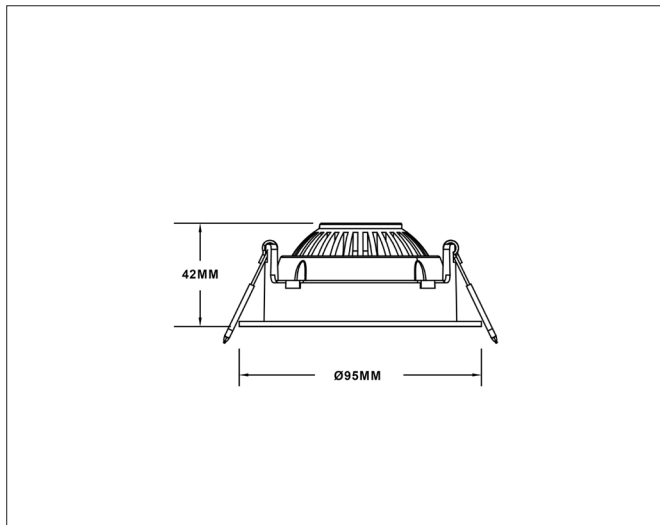

Georgia 360R

Georgia 360R 3000K, pure white (RAL9010)

NOR DESIGN

NorDesign AS
www.nordesign.no / tlf: 73 84 95 50

Art. nr. 193973006
GTIN 7070952133081

Georgia 360

"360° soft tilt" byr på sømløs tilt i alle retninger, noe som gjør lyssettingen til en lek. Tilgjengelig i rund, firkantet og firkantet dobbel utførelse.

PRODUKT

Total lumen (lm)	600lm
Total forbruk (W)	7W
Total effekt (lm / W)	86lm/W
Materiale produkt	Aluminium
Materiale avdekning	Polykarbonat
Farge produkt	Hvit (pure white RAL9010)
Farge avdekning	Transparent
Type optikk	Reflektor
Type lakk	Powder coating
IP - grad	44
Beskyttelsesklasse	III
Strålevinkel (grader)	36°
Lysstråling	Direkte
Driftstemperatur	-20°C - +50°C
MacAdam step / SDCM	2
UGR	<24
Tiltbar	25° (360°)

TILKOBLING / MONTASJE

Tilkoblingstype	JST plugg std. pol
Ledningslengde	15cm
Hullmål	Ø83mm
Takplate	Maks. 26mm høyde
Downlightklasse	Lav
Anbefalt bruksområde	Innendørs