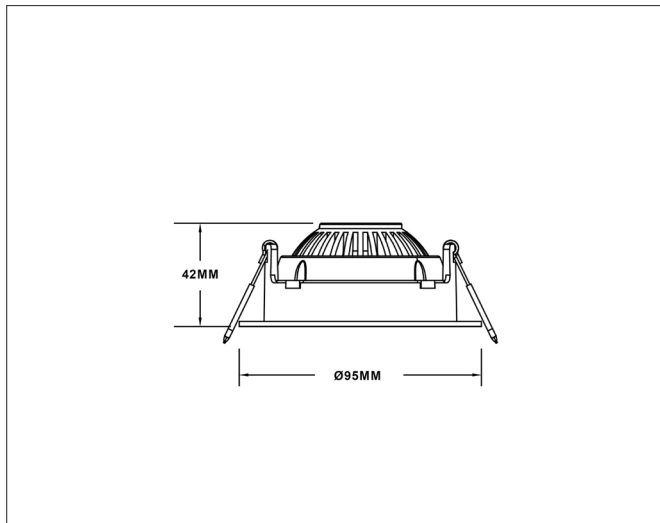

Georgia 360R

Georgia 360R 3000K, jet black (RAL9005)

NOR DESIGN

NorDesign AS
www.nordesign.no / tlf: 73 84 95 50

Art. nr. 193973005
GTIN 7070952133074

Georgia 360

"360° soft tilt" byr på sømløs tilt i alle retninger, noe som gjør lyssettingen til en lek. Tilgjengelig i rund, firkantet og firkantet dobbel utførelse.

PRODUKT

Total lumen (lm)	600lm
Total forbruk (W)	7W
Total effekt (lm / W)	86lm/W
Materiale produkt	Aluminium
Materiale avdekning	Polykarbonat
Farge produkt	Sort (jet black RAL9005)
Farge avdekning	Transparent
Type optikk	Reflektor
Type lakk	Powder coating
IP - grad	44
Beskyttelsesklasse	III
Strålevinkel (grader)	36°
Lysstråling	Direkte
Driftstemperatur	-20°C - +50°C
MacAdam step / SDCM	2
UGR	<24
Tiltbar	25° (360°)

TILKOBLING / MONTASJE

Tilkoblingstype	JST plugg std. pol
Ledningslengde	15cm
Hullmål	Ø83mm
Takplate	Maks. 26mm høyde
Downlightklasse	Lav
Anbefalt bruksområde	Innendørs