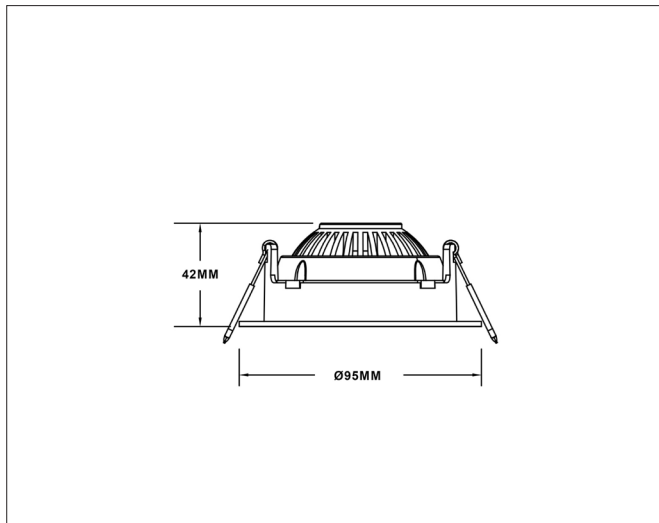

## Georgia 360

"360° soft tilt" byr på sømløs tilt i alle retninger, noe som gjør lyssettingen til en lek. Tilgjengelig i rund, firkantet og firkantet dobbel utførelse.

## PRODUKT

Total lumen (lm)	530lm
Total forbruk (W)	7W
Total effekt (lm / W)	76lm/W
Materiale produkt	Aluminium
Materiale avdekning	Polykarbonat
Farge produkt	Hvit (pure white RAL9010)
Farge avdekning	Transparent
Type optikk	Reflektor
Type lakk	Powder coating
IP - grad	44
Beskyttelsesklasse	III
Strålevinkel (grader)	36°
Lysstråling	Direkte
Driftstemperatur	-20°C - +50°C
MacAdam step / SDCM	2
UGR	<24
Tiltbar	25° (360°)