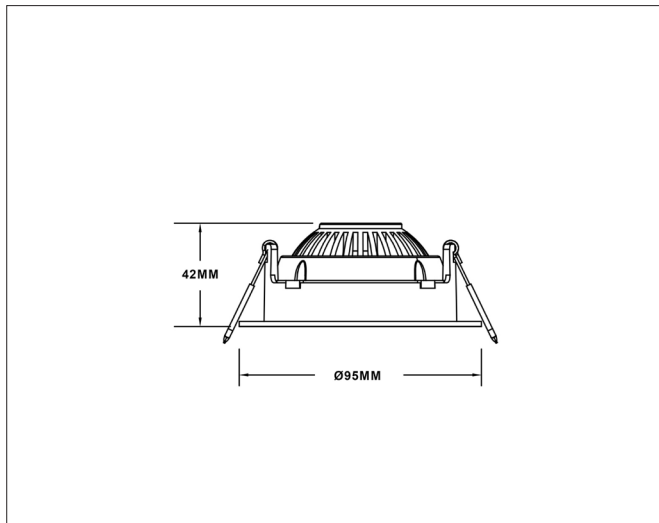

## Georgia 360

"360° soft tilt" byr på sømløs tilt i alle retninger, noe som gjør lyssettingen til en lek. Tilgjengelig i rund, firkantet og firkantet dobbel utførelse.

## PRODUKT

Total lumen (lm)	530lm
Total forbruk (W)	7W
Total effekt (lm / W)	76lm/W
Materiale produkt	Aluminium
Materiale avdekning	Polykarbonat
Farge produkt	Sort (jet black RAL9005)
Farge avdekning	Transparent
Type optikk	Reflektor
Type lakk	Powder coating
IP - grad	44
Beskyttelsesklasse	III
Strålevinkel (grader)	36°
Lysstråling	Direkte
Driftstemperatur	-20°C - +50°C
MacAdam step / SDCM	2
UGR	<24
Tiltbar	25° (360°)