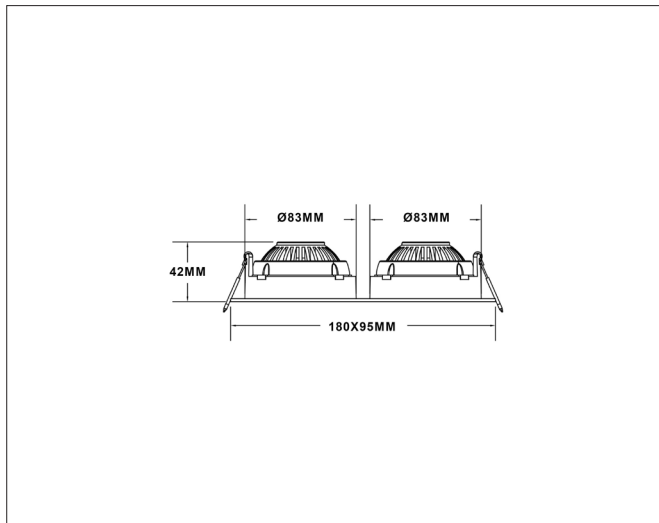

## Georgia 360

"360° soft tilt" byr på sømløs tilt i alle retninger, noe som gjør lyssettingen til en lek. Tilgjengelig i rund, firkantet og firkantet dobbel utførelse.

## PRODUKT

Total lumen (lm)	1200lm
Total forbruk (W)	14W
Total effekt (lm / W)	86lm/W
Materiale produkt	Aluminium
Materiale avdekning	Polykarbonat
Farge produkt	Sort (jet black RAL9005)
Farge avdekning	Transparent
Type optikk	Reflektor
Type lakk	Powder coating
IP - grad	44
Beskyttelsesklasse	III
Strålevinkel (grader)	36°
Lysstråling	Direkte
Driftstemperatur	-20°C - +50°C
MacAdam step / SDCM	2
UGR	<24
Tiltbar	25° (360°)

## TILKOBLING / MONTASJE

Tilkoblingstype	JST plugg std. pol
Ledningslengde	15cm
Hullmål	2 x Ø83mm
Takplate	Maks. 26mm høyde
Downlightklasse	Lav
Anbefalt bruksområde	Innendørs