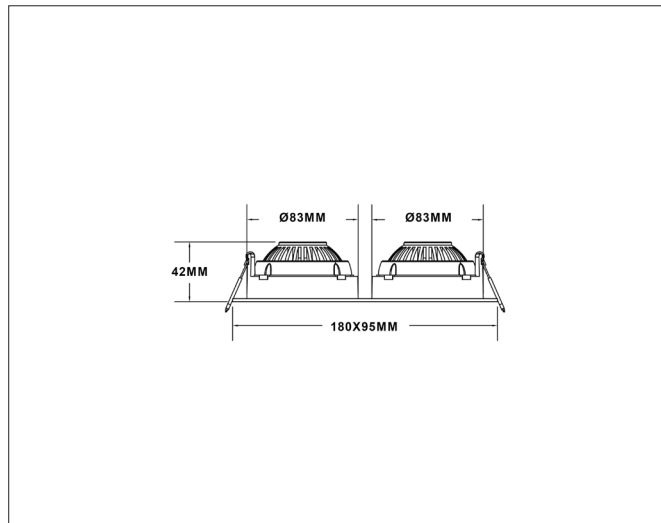

## Georgia 360

"360° soft tilt" byr på sømløs tilt i alle retninger, noe som gjør lyssettingen til en lek. Tilgjengelig i rund, firkantet og firkantet dobbel utførelse.

## PRODUKT

Total lumen (lm)	1060lm
Total forbruk (W)	14W
Total effekt (lm / W)	76lm/W
Materiale produkt	Aluminium
Materiale avdekning	Polykarbonat
Farge produkt	Hvit (pure white RAL9010)
Farge avdekning	Transparent
Type optikk	Reflektor
Type lakk	Powder coating
IP - grad	44
Beskyttelsesklasse	III
Strålevinkel (grader)	36°
Lysstråling	Direkte
Driftstemperatur	-20°C - +50°C
MacAdam step / SDCM	2
UGR	<24
Tiltbar	25° (360°)