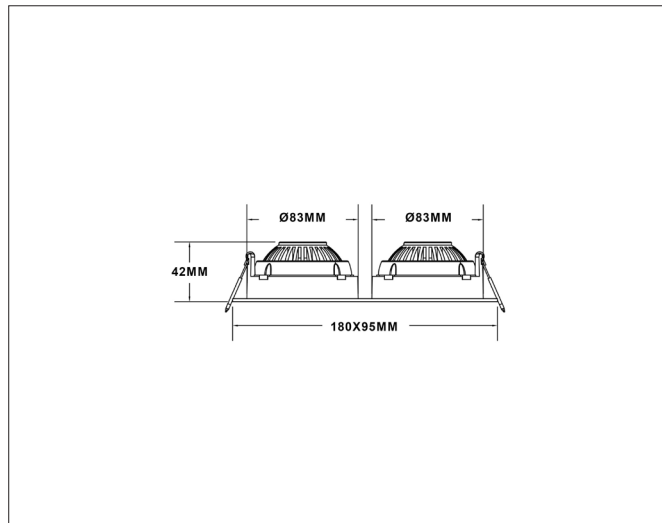

## Georgia 360

"360° soft tilt" byr på sømløs tilt i alle retninger, noe som gjør lyssettingen til en lek. Tilgjengelig i rund, firkantet og firkantet dobbel utførelse.

## PRODUKT

Total lumen (lm)	1060lm
Total forbruk (W)	14W
Total effekt (lm / W)	76lm/W
Materiale produkt	Aluminium
Materiale avdekning	Polykarbonat
Farge produkt	Sort (jet black RAL9005)
Farge avdekning	Transparent
Type optikk	Reflektor
Type lakk	Powder coating
IP - grad	44
Beskyttelsesklasse	III
Strålevinkel (grader)	36°
Lysstråling	Direkte
Driftstemperatur	-20°C - +50°C
MacAdam step / SDCM	2
UGR	<24
Tiltbar	25° (360°)