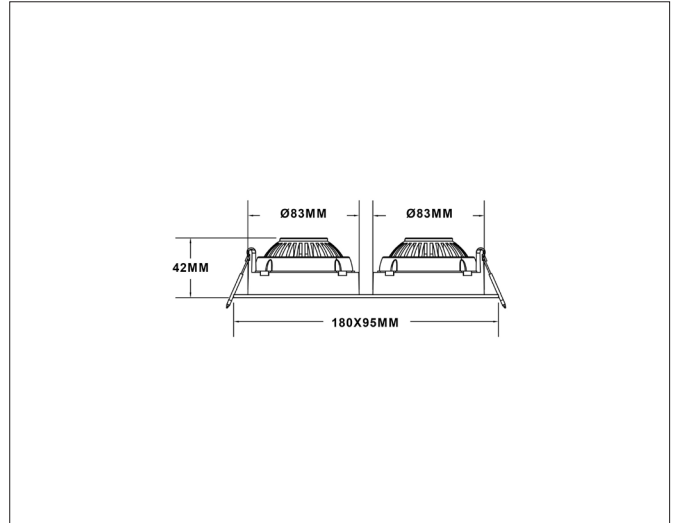

## Georgia 360

"360° soft tilt" byr på sømløs tilt i alle retninger, noe som gjør lyssettingen til en lek. Tilgjengelig i rund, firkantet og firkantet dobbel utførelse.

## PRODUKT

Total lumen (lm)	1060lm
Total forbruk (W)	14W
Total effekt (lm / W)	76lm/W
Materiale produkt	Aluminium
Materiale avdekning	Polykarbonat
Farge produkt	Sort (jet black RAL9005)
Farge avdekning	Transparent
Type optikk	Reflektor
Type lakk	Powder coating
IP - grad	44
Beskyttelsesklasse	III
Strålevinkel (grader)	36°
Lysstråling	Direkte
Driftstemperatur	-20°C - +50°C
MacAdam step / SDCM	2
UGR	<24
Tiltbar	25° (360°)

## TILKOBLING / MONTASJE

Tilkoblingstype	JST plugg std. pol
Ledningslengde	15cm
Hullmål	2 x Ø83mm
Takplate	Maks. 26mm høyde
Downlightklasse	Lav
Anbefalt bruksområde	Innendørs