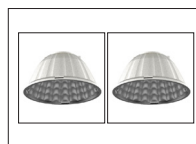

Tilbehør

20° 60°