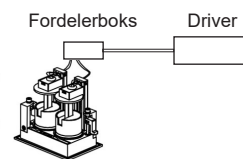

NB!

Til dette produktet trenger man 1 x fordelerboks og 1 x strømforsyning.

PRODUKT

Total lumen (lm)	906lm
Total forbruk (W)	10W
Total effekt (lm / W)	91lm/W
Materiale produkt	Aluminium
Materiale avdekning	Polykarbonat
Farge produkt	Hvit (Traffic white RAL9016)
Farge avdekning	Transparent
Type optikk	Reflektor
IP - grad	20
Beskyttelsesklasse	III
Strålevinkel (grader)	40°
Lysstråling	Direkte
Driftstemperatur	-20°C - +40°C
MacAdam step / SDCM	2
UGR	<24