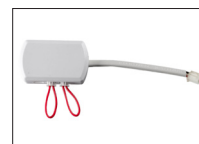

Aria Mini Flex K2

Aria mini flex K2 (3000K), traffic white (RAL9016)

NOR DESIGN

NorDesign AS
www.nordesign.no / tlf: 73 84 95 50

Art. nr. 192053006
GTIN 7070952125307

Justerbar innfelt downlight

Enestående design med multifunksjonelle egenskaper. Multifunksjonell downlight designet med opptrekk lyskilde, som sørger for lav blending. Roterbar 355°, tiltbar 80°, opp og ned bevegelse på 50mm (fra flush til helt uttrukket).

EL-DATA

Type spenning (AC / DC)	DC
Spenning	18,3V
Strøm	500mA
Dimbar	Avhengig av valgt strømforsyning

Tilbehør

20° 60°

Strømforsyning
500mA 18,3V min.

Fordelerboks

LYSKILDE

Lyskilde antall (stk.)	2
Lyskilde navn/ modell	Bridgelux 2x5W
Lysfarge (Kelvin)	3000K
CRI / RA	90
Levetid 50.000T	L80B50
Energiklasse	G
Lumen nominell	1220lm

TILKOBLING / MONTASJE

Tilkoblingstype	JST plugg std. pol
Ledningslengde	30cm
Hullmål	98 x 62mm
Takplate	Maks. 22mm høyde
Downlightklasse	Høy
Anbefalt bruksområde	Innendørs