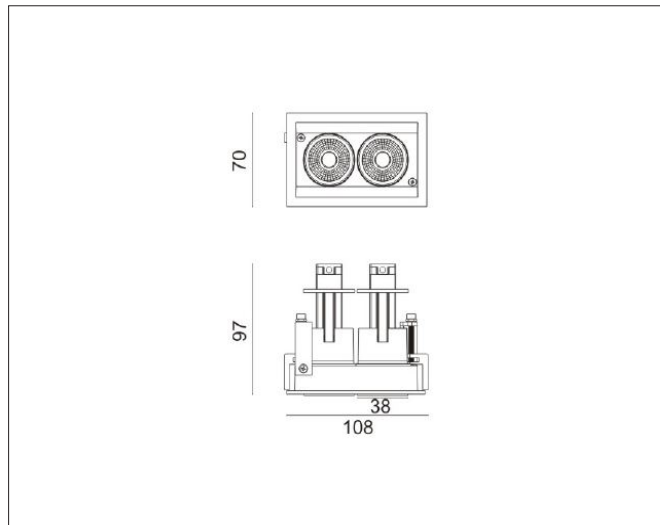

Aria Mini Flex K2

Aria mini flex K2 (3000K), traffic white (RAL9016)

NOR DESIGN

NorDesign AS
www.nordesign.no / tlf: 73 84 95 50

Art. nr. 192053006
GTIN 7070952125307

Justerbar innfelt downlight

Enestående design med multifunksjonelle egenskaper. Multifunksjonell downlight designet med opptrekk lyskilde, som sørger for lav blending. Roterbar 355°, tiltbar 80°, opp og ned bevegelse på 50mm (fra flush til helt uttrukket).

NB!

Til dette produktet trenger man 1 x fordelerboks og 1 x strømforsyning.

PRODUKT

Total lumen (lm)	906lm
Total forbruk (W)	10W
Total effekt (lm / W)	91lm/W
Materiale produkt	Aluminium
Materiale avdekning	Polykarbonat
Farge produkt	Hvit (Traffic white RAL9016)
Farge avdekning	Transparent
Type optikk	Reflektor
IP - grad	20
Beskyttelsesklasse	III
Strålevinkel (grader)	40°
Lysstråling	Direkte
Driftstemperatur	-20°C - +40°C
MacAdam step / SDCM	2
UGR	<24

TILKOBLING / MONTASJE

Tilkoblingstype	JST plugg std. pol
Ledningslengde	30cm
Hullmål	98 x 62mm
Takplate	Maks. 22mm høyde
Downlightklasse	Høy
Anbefalt bruksområde	Innendørs