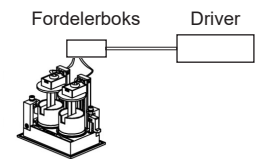

NB!

Til dette produktet trenger man 1 x fordelerboks og 1 x strømforsyning.

PRODUKT

Total lumen (lm)	906lm
Total forbruk (W)	10W
Total effekt (lm / W)	91lm/W
Materiale produkt	Aluminium
Materiale avdekning	Polykarbonat
Farge produkt	Sort (Traffic black RAL9017)
Farge avdekning	Transparent
Type optikk	Reflektor
IP - grad	20
Beskyttelsesklasse	III
Strålevinkel (grader)	40°
Lysstråling	Direkte
Driftstemperatur	-20°C - +40°C
MacAdam step / SDCM	2
UGR	<24

EL-DATA

Type spenning (AC / DC)	DC
Spenning	18,3V
Strøm	500mA
Dimbar	Avhengig av valgt strømforsyning