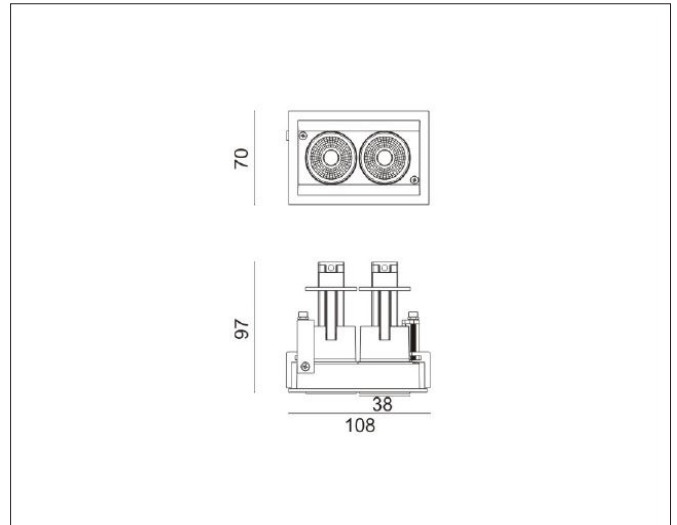

Aria Mini Flex K2

Aria mini flex K2 (3000K), traffic black (RAL9017)

NOR DESIGN

NorDesign AS
www.nordesign.no / tlf: 73 84 95 50

Art. nr. 192053005
GTIN 7070952125314

Justerbar innfelt downlight

Enestående design med multifunksjonelle egenskaper. Multifunksjonell downlight designet med opptrekk lyskilde, som sørger for lav blending. Roterbar 355°, tiltbar 80°, opp og ned bevegelse på 50mm (fra flush til helt uttrukket).

NB!

Til dette produktet trenger man 1 x fordelerboks og 1 x strømforsyning.

PRODUKT

Total lumen (lm)	906lm
Total forbruk (W)	10W
Total effekt (lm / W)	91lm/W
Materiale produkt	Aluminium
Materiale avdekning	Polykarbonat
Farge produkt	Sort (Traffic black RAL9017)
Farge avdekning	Transparent
Type optikk	Reflektor
IP - grad	20
Beskyttelsesklasse	III
Strålevinkel (grader)	40°
Lysstråling	Direkte
Driftstemperatur	-20°C - +40°C
MacAdam step / SDCM	2
UGR	<24

EL-DATA

Type spenning (AC / DC)	DC
Spenning	18,3V
Strøm	500mA
Dimbar	Avhengig av valgt strømforsyning

Tilbehør

LYSKILDE

Lyskilde antall (stk.)	2
Lyskilde navn/ modell	Bridgelux 2x5W
Lysfarge (Kelvin)	3000K
CRI / RA	90
Levetid 50.000T	L80B50
Energiklasse	G
Lumen nominell	1220lm

TILKOBLING / MONTASJE

Tilkoblingstype	JST plugg std. pol
Ledningslengde	30cm
Hullmål	98 x 62mm
Takplate	Maks. 22mm høyde
Downlightklasse	Høy
Anbefalt bruksområde	Innendørs