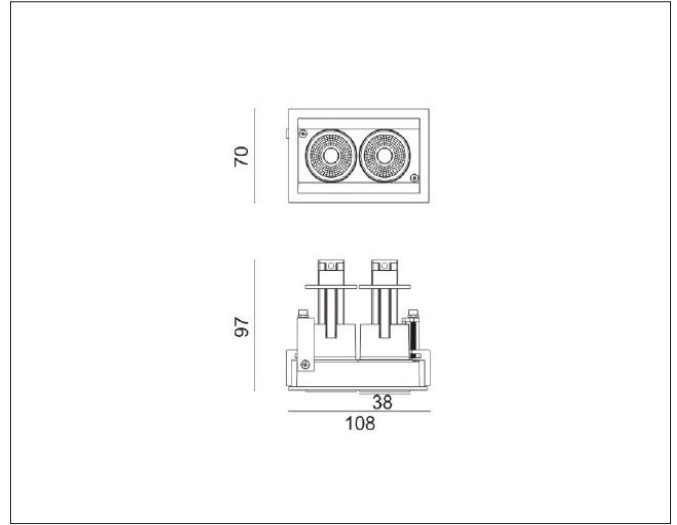

Aria Mini Flex K2

Aria mini flex K2 (2700K), traffic white (RAL9016)

NOR DESIGN

NorDesign AS
www.nordesign.no / tlf: 73 84 95 50

Art. nr. 192052706
GTIN 7070952125253

Justerbar innfelt downlight

Enestående design med multifunksjonelle egenskaper. Multifunksjonell downlight designet med opptrekk lyskilde, som sørger for lav blending. Roterbar 355°, tiltbar 80°, opp og ned bevegelse på 50mm (fra flush til helt uttrukket).

NB!

Til dette produktet trenger man 1 x fordelerboks og 1 x strømforsyning.

PRODUKT

Total lumen (lm)	868lm
Total forbruk (W)	10W
Total effekt (lm / W)	87lm/W
Materiale produkt	Aluminium
Materiale avdekning	Polykarbonat
Farge produkt	Hvit (Traffic white RAL9016)
Farge avdekning	Transparent
Type optikk	Reflektor
IP - grad	20
Beskyttelsesklasse	III
Strålevinkel (grader)	40°
Lysstråling	Direkte
Driftstemperatur	-20°C - +40°C
MacAdam step / SDCM	2
UGR	<24

EL-DATA

Type spenning (AC / DC)	DC
Spenning	18,3V
Strøm	500mA
Dimbar	Avhengig av valgt strømforsyning

Tilbehør

LYSKILDE

Lyskilde antall (stk.)	2
Lyskilde navn/ modell	Bridgelux 2x5W
Lysfarge (Kelvin)	2700K
CRI / RA	90
Levetid 50.000T	L80B50
Energiklasse	G
Lumen nominell	1160lm

TILKOBLING / MONTASJE

Tilkoblingstype	JST plugg std. pol
Ledningslengde	30cm
Hullmål	98 x 62mm
Takplate	Maks. 22mm høyde
Downlightklasse	Høy
Anbefalt bruksområde	Innendørs