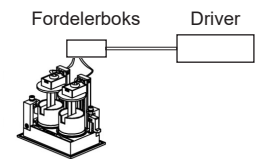

NB!

Til dette produktet trenger man 1 x fordelerboks og 1 x strømforsyning.

PRODUKT

Total lumen (lm)	868lm
Total forbruk (W)	10W
Total effekt (lm / W)	87lm/W
Materiale produkt	Aluminium
Materiale avdekning	Polykarbonat
Farge produkt	Hvit (Traffic white RAL9016)
Farge avdekning	Transparent
Type optikk	Reflektor
IP - grad	20
Beskyttelsesklasse	III
Strålevinkel (grader)	40°
Lysstråling	Direkte
Driftstemperatur	-20°C - +40°C
MacAdam step / SDCM	2
UGR	<24

EL-DATA

Type spenning (AC / DC)	DC
Spenning	18,3V
Strøm	500mA
Dimbar	Avhengig av valgt strømforsyning