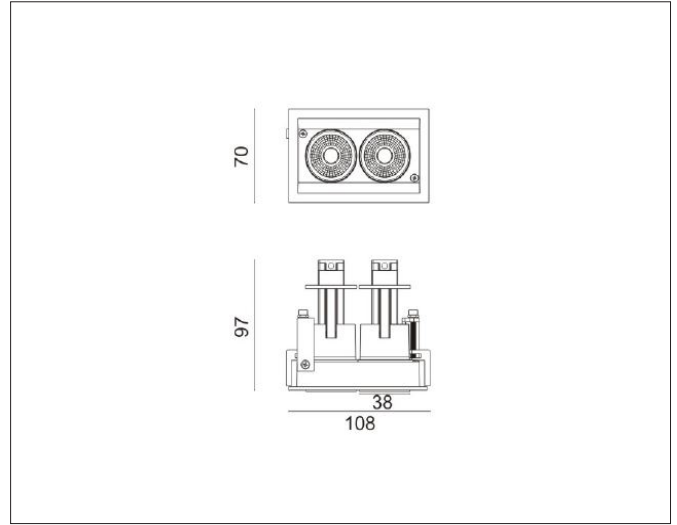

## Justerbar innfelt downlight

Enestående design med multifunksjonelle egenskaper. Multifunksjonell downlight designet med opptrekk lyskilde, som sørger for lav blending. Roterbar 355°, tiltbar 80°, opp og ned bevegelse på 50mm (fra flush til helt uttrukket).

## PRODUKT

Total lumen (lm)	868lm
Total forbruk (W)	10W
Total effekt (lm / W)	87lm/W
Materiale produkt	Aluminium
Materiale avdekning	Polykarbonat
Farge produkt	Sort (traffic black RAL9017)
Farge avdekning	Transparent
Type optikk	Reflektor
IP - grad	20
Beskyttelsesklasse	III
Strålevinkel (grader)	40°
Lysstråling	Direkte
Driftstemperatur	-20°C - +40°C
MacAdam step / SDCM	2
UGR	<24

## TILKOBLING / MONTASJE

Tilkoblingstype	JST plugg std. pol
Ledningslengde	30cm
Hullmål	98 x 62mm
Takplate	Maks. 22mm høyde
Downlightklasse	Høy
Anbefalt bruksområde	Innendørs