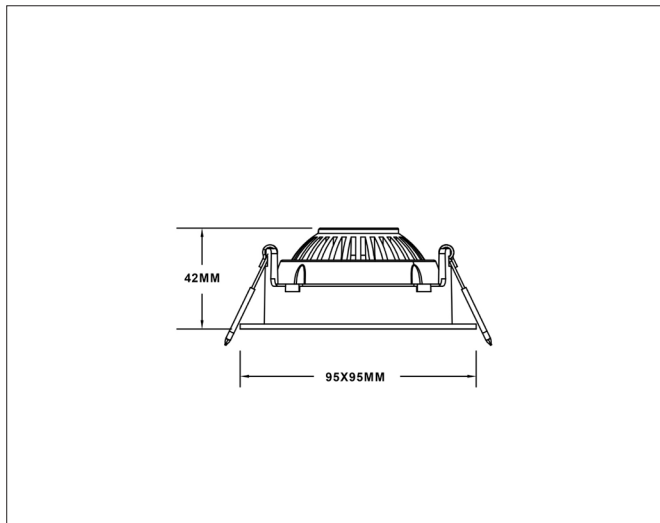

## Georgia 360

"360° soft tilt" byr på sømløs tilt i alle retninger, noe som gjør lyssettingen til en lek. Tilgjengelig i rund, firkantet og firkantet dobbel utførelse.