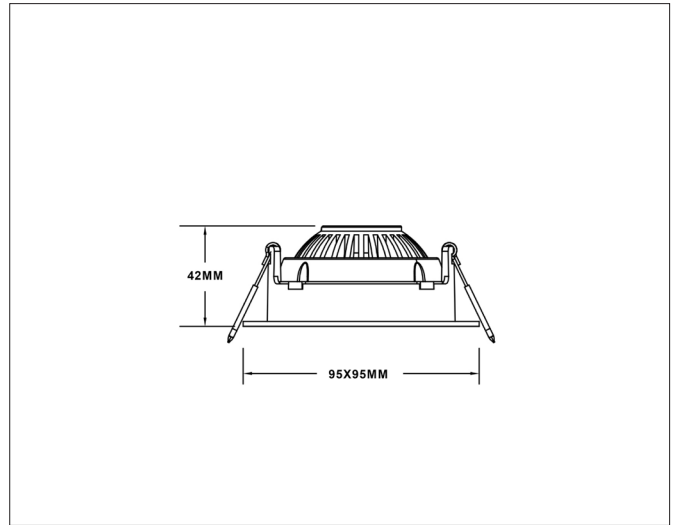

Georgia 360SQ K1

Georgia 360SQ K1 3000K, jet black (RAL9005)

NOR DESIGN

NorDesign AS
www.nordesign.no / tlf: 73 84 95 50

Art. nr. 191973005
GTIN 7070952128513

Georgia 360

"360° soft tilt" byr på sømløs tilt i alle retninger, noe som gjør lyssettingen til en lek. Tilgjengelig i rund, firkantet og firkantet dobbel utførelse.

PRODUKT

Total lumen (lm)	600lm
Total forbruk (W)	7W
Total effekt (lm / W)	86lm/W
Materiale produkt	Aluminium
Materiale avdekning	Polykarbonat
Farge produkt	Sort (jet black RAL9005)
Farge avdekning	Transparent
Type optikk	Reflektor
Type lakk	Powder coating
IP - grad	44
Beskyttelsesklasse	III
Strålevinkel (grader)	36°
Lysstråling	Direkte
Driftstemperatur	-20°C - +50°C
MacAdam step / SDCM	2
UGR	<24
Tiltbar	25° (360°)

TILKOBLING / MONTASJE

Tilkoblingstype	JST plugg std. pol
Ledningslengde	15cm
Hullmål	Ø83mm
Takplate	Maks. 26mm høyde
Downlightklasse	Lav
Anbefalt bruksområde	Innendørs