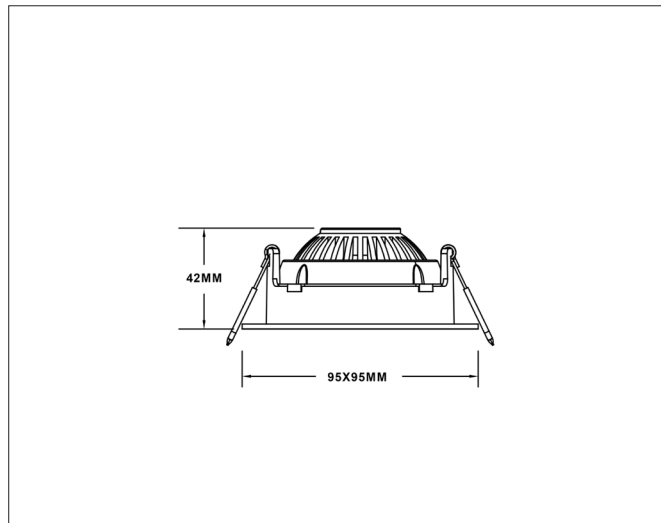

Georgia 360SQ K1

Georgia 360SQ K1 2700K, pure white (RAL9010)

NOR DESIGN

NorDesign AS
www.nordesign.no / tlf: 73 84 95 50

Art. nr. 191972706v2
GTIN 7070952137379

Georgia 360

"360° soft tilt" byr på sømløs tilt i alle retninger, noe som gjør lyssettingen til en lek. Tilgjengelig i rund, firkantet og firkantet dobbel utførelse.

PRODUKT

Total lumen (lm)	530lm
Total forbruk (W)	7W
Total effekt (lm / W)	76lm/W
Materiale produkt	Aluminium
Materiale avdekning	Polykarbonat
Farge produkt	Hvit (pure white RAL9010)
Farge avdekning	Transparent
Type optikk	Reflektor
Type lakk	Powder coating
IP - grad	44
Beskyttelsesklasse	III
Strålevinkel (grader)	36°
Lysstråling	Direkte
Driftstemperatur	-20°C - +50°C
MacAdam step / SDCM	2
UGR	<24
Tiltbar	25° (360°)

TILKOBLING / MONTASJE

Tilkoblingstype	JST plugg std. pol
Ledningslengde	15cm
Hullmål	Ø83mm
Takplate	Maks. 26mm høyde
Downlightklasse	Lav
Anbefalt bruksområde	Innendørs