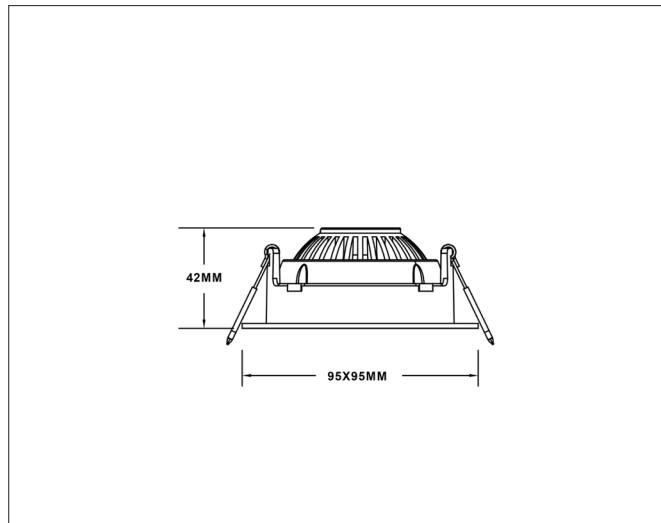

Georgia 360SQ K1

Georgia 360SQ K1 2700K, pure white (RAL9010)

NOR DESIGN

NorDesign AS
www.nordesign.no / tlf: 73 84 95 50

Art. nr. 191972706
GTIN 7070952128506

Georgia 360

"360° soft tilt" byr på sømløs tilt i alle retninger, noe som gjør lyssettingen til en lek. Tilgjengelig i rund, firkantet og firkantet dobbel utførelse.

PRODUKT

Total lumen (lm)	530lm
Total forbruk (W)	7W
Total effekt (lm / W)	76lm/W
Materiale produkt	Aluminium
Materiale avdekning	Polykarbonat
Farge produkt	Hvit (pure white RAL9010)
Farge avdekning	Transparent
Type optikk	Reflektor
Type lakk	Powder coating
IP - grad	44
Beskyttelsesklasse	III
Strålevinkel (grader)	36°
Lysstråling	Direkte
Driftstemperatur	-20°C - +50°C
MacAdam step / SDCM	2
UGR	<24
Tiltbar	25° (360°)

TILKOBLING / MONTASJE

Tilkoblingstype	JST plugg std. pol
Ledningslengde	15cm
Hullmål	Ø83mm
Takplate	Maks. 26mm høyde
Downlightklasse	Lav
Anbefalt bruksområde	Innendørs