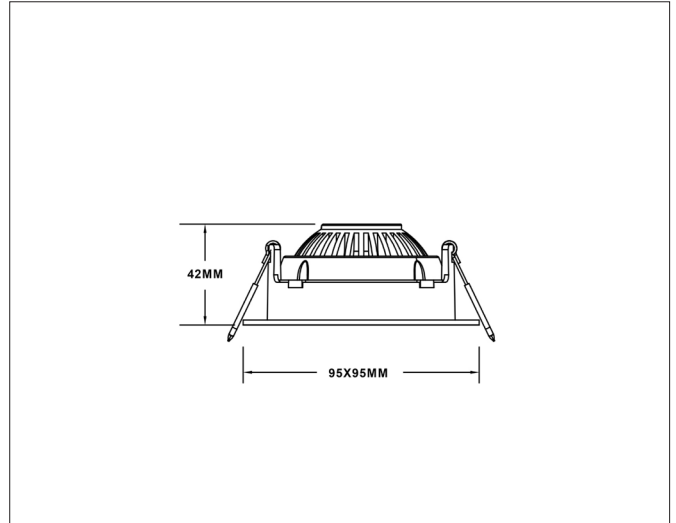

Georgia 360SQ K1

Georgia 360SQ K1 2700K, jet black

NOR DESIGN

NorDesign AS
www.nordesign.no / tlf: 73 84 95 50

Art. nr. 191972705v2
GTIN 7070952136792

Georgia 360

"360° soft tilt" byr på sømløs tilt i alle retninger, noe som gjør lyssettingen til en lek. Tilgjengelig i rund, firkantet og firkantet dobbel utførelse.

PRODUKT

Total lumen (lm)	530lm
Total forbruk (W)	7W
Total effekt (lm / W)	76lm/W
Materiale produkt	Aluminium
Materiale avdekning	Polykarbonat
Farge produkt	Sort (jet black RAL9010)
Farge avdekning	Transparent
Type optikk	Reflektor
Type lakk	Powder coating
IP - grad	44
Beskyttelsesklasse	III
Strålevinkel (grader)	36°
Lysstråling	Direkte
Driftstemperatur	-20°C - +50°C
MacAdam step / SDCM	2
UGR	<24
Tiltbar	25° (360°)

TILKOBLING / MONTASJE

Tilkoblingstype	JST plugg std. pol
Ledningslengde	15cm
Hullmål	Ø83mm
Takplate	Maks. 26mm høyde
Downlightklasse	Lav
Anbefalt bruksområde	Innendørs