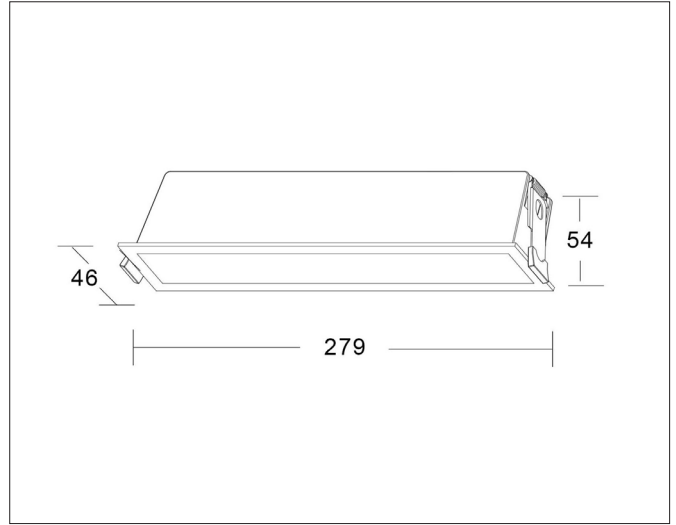

Frio 10 Wall Washer

FRIO 10 wall washer, signal white (RAL9003) 2700K

NOR DESIGN

NorDesign AS
www.nordesign.no / tlf: 73 84 95 50

Art. nr. 191027306
GTIN 7070952131629

Frio - Low glare downlights

Frio er en downlightserie med hovedfokus på lav blending. Serien består av runde og lineære modeller som har et elegant design som passer i de fleste moderne rom.

Med hovedfokus på lav blending, vil man oppleve at det er lys i rommet uten å direkte se hvor lyset kommer ifra.

Downlight leveres med "DC hann" og "DC hunn" connector.

"DC hunn" tilkobles "DC hann" og til sek. siden av driver.

PRODUKT

Total lumen (lm)	2000lm
Total forbruk (W)	20W
Total effekt (lm / W)	100lm/W
Materiale produkt	Aluminium
Materiale avdekning	Polykarbonat
Farge produkt	Hvit (Signal white RAL9003)
Farge avdekning	Hvit/ Frostet
Type optikk	Cover
IP - grad	20
IK - grad	07
Beskyttelsesklasse	III
Strålevinkel (grader)	120°
Lysstråling	Direkte
Driftstemperatur	-20°C - +40°C
MacAdam step / SDCM	<3
UGR	<19

TILKOBLING / MONTASJE

Tilkoblingstype	DC plugg (hann) påmontert
Ledningslengde	40cm
Hullmål	270x36mm
Takplate	Maks. 20mm høyde
Downlightklasse	Lav
Anbefalt bruksområde	Innendørs