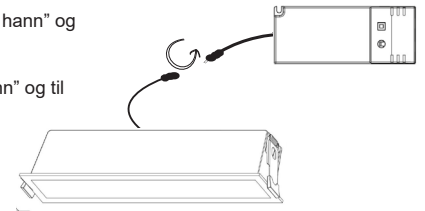

Frio 10 Wall Washer

FRIO 10 wall washer, signal white (RAL9003) 2700K

NOR DESIGN

NorDesign AS
www.nordesign.no / tlf: 73 84 95 50

Art. nr. 191027306
GTIN 7070952131629

Frio - Low glare downlights

Frio er en downlightserie med hovedfokus på lav blending. Serien består av runde og lineære modeller som har et elegant design som passer i de fleste moderne rom.

Med hovedfokus på lav blending, vil man oppleve at det er lys i rommet uten å direkte se hvor lyset kommer ifra.

Downlight leveres med "DC hann" og "DC hunn" connector.

"DC hunn" tilkobles "DC hann" og til sek. siden av driver.

PRODUKT

Total lumen (lm)	2000lm
Total forbruk (W)	20W
Total effekt (lm / W)	100lm/W
Materiale produkt	Aluminium
Materiale avdekning	Polykarbonat
Farge produkt	Hvit (Signal white RAL9003)
Farge avdekning	Hvit/ Frostet
Type optikk	Cover
IP - grad	20
IK - grad	07
Beskyttelsesklasse	III
Strålevinkel (grader)	120°
Lysstråling	Direkte
Driftstemperatur	-20°C - +40°C
MacAdam step / SDCM	<3
UGR	<19

TILKOBLING / MONTASJE

Tilkoblingstype	DC plugg (hann) påmontert
Ledningslengde	40cm
Hullmål	270x36mm
Takplate	Maks. 20mm høyde
Downlightklasse	Lav
Anbefalt bruksområde	Innendørs