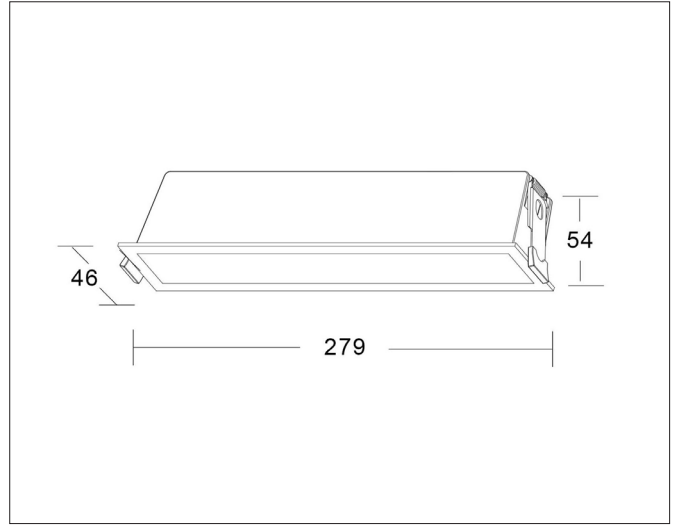

Frio 10 Wall Washer

FRIO 10 wall washer, signal black (RAL9004) 2700K

NOR DESIGN

NorDesign AS
www.nordesign.no / tlf: 73 84 95 50

Art. nr. 191027305
GTIN 7070952131605

Frio - Low glare downlights

Frio er en downlightserie med hovedfokus på lav blending. Serien består av runde og lineære modeller som har et elegant design som passer i de fleste moderne rom.

Med hovedfokus på lav blending, vil man oppleve at det er lys i rommet uten å direkte se hvor lyset kommer ifra.

Downlight leveres med "DC hann" og "DC hunn" connector.

"DC hunn" tilkobles "DC hann" og til sek. siden av driver.

PRODUKT

Total lumen (lm)	2000lm
Total forbruk (W)	20W
Total effekt (lm / W)	100lm/W
Materiale produkt	Aluminium
Materiale avdekning	Polykarbonat
Farge produkt	Sort (Signal black RAL9004)
Farge avdekning	Hvit/ Frostet
Type optikk	Cover
IP - grad	20
IK - grad	07
Beskyttelsesklasse	III
Strålevinkel (grader)	120°
Lysstråling	Direkte
Driftstemperatur	-20°C - +40°C
MacAdam step / SDCM	<3
UGR	<19

TILKOBLING / MONTASJE

Tilkoblingstype	DC plugg (hann) påmontert
Ledningslengde	40cm
Hullmål	270x36mm
Takplate	Maks. 20mm høyde
Downlightklasse	Lav
Anbefalt bruksområde	Innendørs