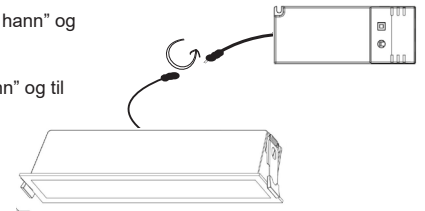

Frio 10 Wall Washer

FRIO 10 wall washer, signal black (RAL9004) 2700K

NOR DESIGN

NorDesign AS
www.nordesign.no / tlf: 73 84 95 50

Art. nr. 191027305
GTIN 7070952131605

Frio - Low glare downlights

Frio er en downlightserie med hovedfokus på lav blending. Serien består av runde og lineære modeller som har et elegant design som passer i de fleste moderne rom.

Med hovedfokus på lav blending, vil man oppleve at det er lys i rommet uten å direkte se hvor lyset kommer ifra.

Downlight leveres med "DC hann" og "DC hunn" connector.

"DC hunn" tilkobles "DC hann" og til sek. siden av driver.

PRODUKT

Total lumen (lm)	2000lm
Total forbruk (W)	20W
Total effekt (lm / W)	100lm/W
Materiale produkt	Aluminium
Materiale avdekning	Polykarbonat
Farge produkt	Sort (Signal black RAL9004)
Farge avdekning	Hvit/ Frostet
Type optikk	Cover
IP - grad	20
IK - grad	07
Beskyttelsesklasse	III
Strålevinkel (grader)	120°
Lysstråling	Direkte
Driftstemperatur	-20°C - +40°C
MacAdam step / SDCM	<3
UGR	<19

TILKOBLING / MONTASJE

Tilkoblingstype	DC plugg (hann) påmontert
Ledningslengde	40cm
Hullmål	270x36mm
Takplate	Maks. 20mm høyde
Downlightklasse	Lav
Anbefalt bruksområde	Innendørs