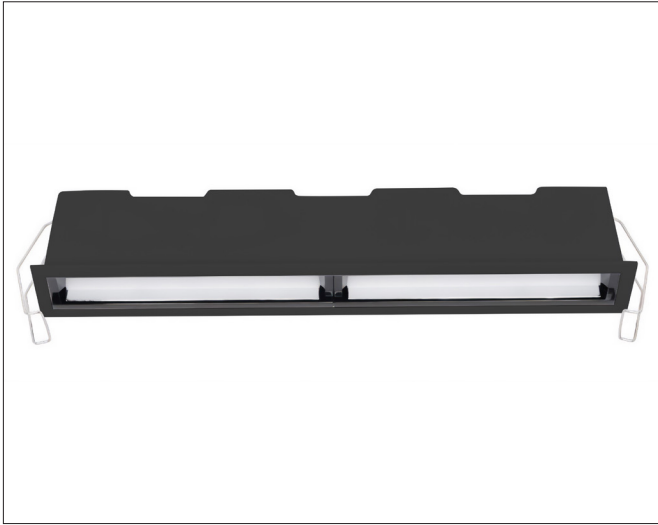

Frio 10 Wall Washer

FRIO 10 wall washer, signal black (RAL9004) 2700K

NOR DESIGN

NorDesign AS
www.nordesign.no / tlf: 73 84 95 50

Art. nr. 191027305
GTIN 7070952131605

Frio - Low glare downlights

Frio er en downlightserie med hovedfokus på lav blending. Serien består av runde og lineære modeller som har et elegant design som passer i de fleste moderne rom.

Med hovedfokus på lav blending, vil man oppleve at det er lys i rommet uten å direkte se hvor lyset kommer ifra.

Downlight leveres med "DC hann" og "DC hunn" connector.

"DC hunn" tilkobles "DC hann" og til sek. siden av driver.

PRODUKT

Total lumen (lm)	2000lm
Total forbruk (W)	20W
Total effekt (lm / W)	100lm/W
Materiale produkt	Aluminium
Materiale avdekning	Polykarbonat
Farge produkt	Sort (Signal black RAL9004)
Farge avdekning	Hvit/ Frostet
Type optikk	Cover
IP - grad	20
IK - grad	07
Beskyttelsesklasse	III
Strålevinkel (grader)	120°
Lysstråling	Direkte
Driftstemperatur	-20°C - +40°C
MacAdam step / SDCM	<3
UGR	<19