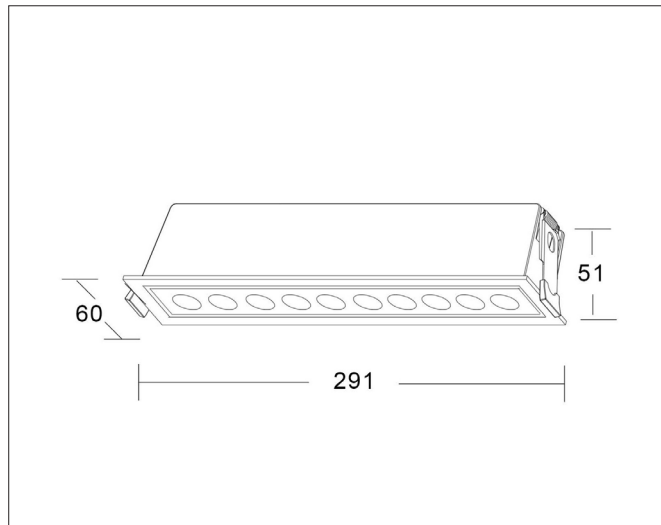

# Frio 10 Tiltable

FRIO 10 tiltable, signal white (RAL9003) 2700K

NOR DESIGN

NorDesign AS  
www.nordesign.no / tlf: 73 84 95 50

Art. nr. 191027206  
GTIN 7070952131544

## PRODUKT

Total lumen (lm)	2000lm
Total forbruk (W)	20W
Total effekt (lm / W)	100lm/W
Materiale produkt	Aluminium
Materiale avdekning	Polykarbonat
Farge produkt	Hvit (Signal white RAL9003)
Farge avdekning	Semitransparent
Type optikk	Reflektor + raster (sort)
IP - grad	20
IK - grad	07
Beskyttelsesklasse	III
Strålevinkel (grader)	38°
Lysstråling	Direkte
Driftstemperatur	-20°C - +40°C
MacAdam step / SDCM	<3
UGR	<19
Tiltbar	25°

## TILKOBLING / MONTASJE

Tilkoblingstype	DC plugg (hann) påmontert
Ledningslengde	40cm
Hullmål	280x50mm
Takplate	Maks. 20mm høyde
Downlightklasse	Lav
Anbefalt bruksområde	Innendørs