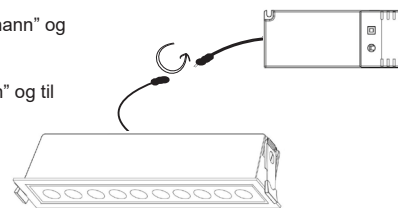

## Frio - Low glare downlights

Frio er en downlightserie med hovedfokus på lav blending. Serien består av runde og lineære modeller som har et elegant design som passer i de fleste moderne rom.

Med hovedfokus på lav blending, vil man oppleve at det er lys i rommet uten å direkte se hvor lyset kommer ifra.

Downlight leveres med "DC hann" og "DC hunn" connector.

"DC hunn" tilkobles "DC hann" og til sek. siden av driver.