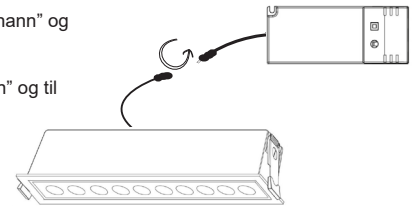

Frio 10 Tiltable

FRIO 10 tiltable, signal black (RAL9004) 2700K

NOR DESIGN

NorDesign AS
www.nordesign.no / tlf: 73 84 95 50

Art. nr. 191027205
GTIN 7070952131520

Frio - Low glare downlights

Frio er en downlightserie med hovedfokus på lav blending. Serien består av runde og lineære modeller som har et elegant design som passer i de fleste moderne rom.

Med hovedfokus på lav blending, vil man oppleve at det er lys i rommet uten å direkte se hvor lyset kommer ifra.

Downlight leveres med "DC hann" og "DC hunn" connector.

"DC hunn" tilkobles "DC hann" og til sek. siden av driver.

PRODUKT

Total lumen (lm)	2000lm
Total forbruk (W)	20W
Total effekt (lm / W)	100lm/W
Materiale produkt	Aluminium
Materiale avdekning	Polykarbonat
Farge produkt	Sort (Signal black RAL9004)
Farge avdekning	Semitransparent
Type optikk	Reflektor + raster (sort)
IP - grad	20
IK - grad	07
Beskyttelsesklasse	III
Strålevinkel (grader)	38°
Lysstråling	Direkte
Driftstemperatur	-20°C - +40°C
MacAdam step / SDCM	<3
UGR	<19
Tiltbar	25°