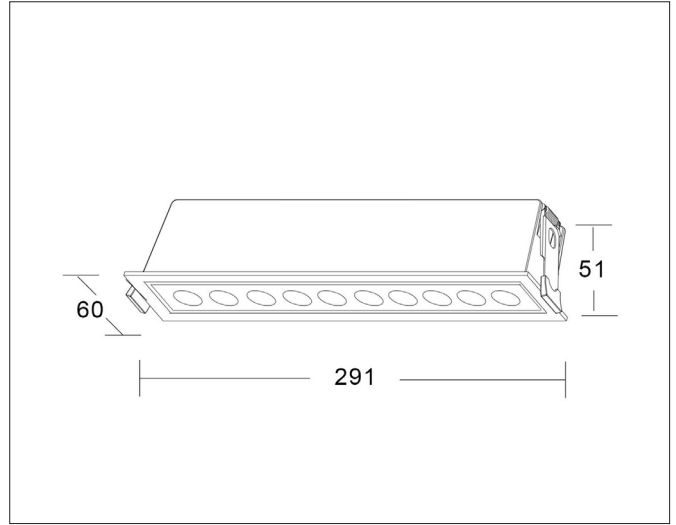

Frio 10 Tiltable

FRIO 10 tiltable, signal black (RAL9004) 2700K

NOR DESIGN

NorDesign AS
www.nordesign.no / tlf: 73 84 95 50

Art. nr. 191027205
GTIN 7070952131520

Frio - Low glare downlights

Frio er en downlightserie med hovedfokus på lav blending. Serien består av runde og lineære modeller som har et elegant design som passer i de fleste moderne rom.

Med hovedfokus på lav blending, vil man oppleve at det er lys i rommet uten å direkte se hvor lyset kommer ifra.

Downlight leveres med "DC hann" og "DC hunn" connector.

"DC hunn" tilkobles "DC hann" og til sek. siden av driver.

PRODUKT

Total lumen (lm)	2000lm
Total forbruk (W)	20W
Total effekt (lm / W)	100lm/W
Materiale produkt	Aluminium
Materiale avdekning	Polykarbonat
Farge produkt	Sort (Signal black RAL9004)
Farge avdekning	Semitransparent
Type optikk	Reflektor + raster (sort)
IP - grad	20
IK - grad	07
Beskyttelsesklasse	III
Strålevinkel (grader)	38°
Lysstråling	Direkte
Driftstemperatur	-20°C - +40°C
MacAdam step / SDCM	<3
UGR	<19
Tiltbar	25°

TILKOBLING / MONTASJE

Tilkoblingstype	DC plugg (hann) påmontert
Ledningslengde	40cm
Hullmål	280x50mm
Takplate	Maks. 20mm høyde
Downlightklasse	Lav
Anbefalt bruksområde	Innendørs