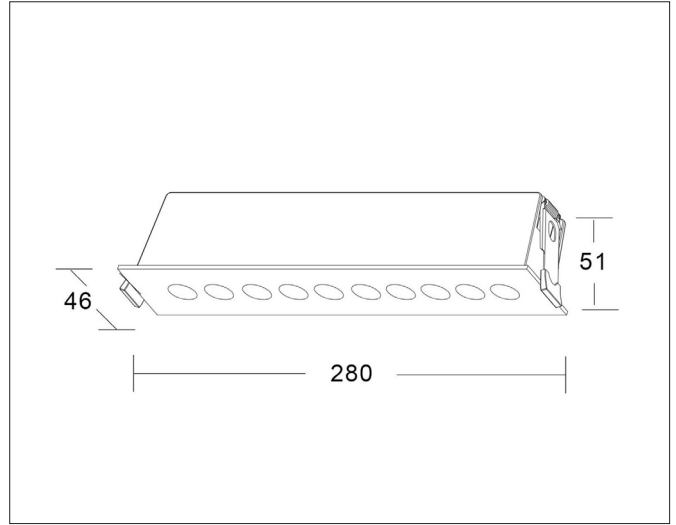

Frio 10 Fixed

FRIO 10 fixed, signal white (RAL9003) 2700K

NOR DESIGN

NorDesign AS
www.nordesign.no / tlf: 73 84 95 50

Art. nr. 191027106
GTIN 7070952131469

Frio - Low glare downlights

Frio er en downlightserie med hovedfokus på lav blending. Serien består av runde og lineære modeller som har et elegant design som passer i de fleste moderne rom.

Med hovedfokus på lav blending, vil man oppleve at det er lys i rommet uten å direkte se hvor lyset kommer ifra.

Downlight leveres med "DC hann" og "DC hunn" connector.

"DC hunn" tilkobles "DC hann" og til sek. siden av driver.

PRODUKT

Total lumen (lm)	2000lm
Total forbruk (W)	20W
Total effekt (lm / W)	100lm/W
Materiale produkt	Aluminium
Materiale avdekning	Polykarbonat
Farge produkt	Hvit (Signal white RAL9003)
Farge avdekning	Semitransparent
Type optikk	Reflektor + raster (sort)
IP - grad	20
IK - grad	07
Beskyttelsesklasse	III
Strålevinkel (grader)	38°
Lysstråling	Direkte
Driftstemperatur	-20°C - +40°C
MacAdam step / SDCM	<3
UGR	<19

TILKOBLING / MONTASJE

Tilkoblingstype	DC plugg (hann) påmontert
Ledningslengde	40cm
Hullmål	270x36mm
Takplate	Maks. 20mm høyde
Downlightklasse	Lav
Anbefalt bruksområde	Innendørs