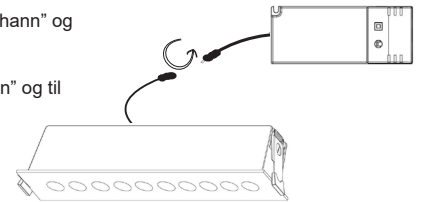

Frio 10 Fixed

FRIO 10 fixed, signal white (RAL9003) 2700K

NOR DESIGN

NorDesign AS
www.nordesign.no / tlf: 73 84 95 50

Art. nr. 191027106
GTIN 7070952131469

Frio - Low glare downlights

Frio er en downlightserie med hovedfokus på lav blending. Serien består av runde og lineære modeller som har et elegant design som passer i de fleste moderne rom.

Med hovedfokus på lav blending, vil man oppleve at det er lys i rommet uten å direkte se hvor lyset kommer ifra.

Downlight leveres med "DC hann" og "DC hunn" connector.

"DC hunn" tilkobles "DC hann" og til sek. siden av driver.

PRODUKT

Total lumen (lm)	2000lm
Total forbruk (W)	20W
Total effekt (lm / W)	100lm/W
Materiale produkt	Aluminium
Materiale avdekning	Polykarbonat
Farge produkt	Hvit (Signal white RAL9003)
Farge avdekning	Semitransparent
Type optikk	Reflektor + raster (sort)
IP - grad	20
IK - grad	07
Beskyttelsesklasse	III
Strålevinkel (grader)	38°
Lysstråling	Direkte
Driftstemperatur	-20°C - +40°C
MacAdam step / SDCM	<3
UGR	<19

TILKOBLING / MONTASJE

Tilkoblingstype	DC plugg (hann) påmontert
Ledningslengde	40cm
Hullmål	270x36mm
Takplate	Maks. 20mm høyde
Downlightklasse	Lav
Anbefalt bruksområde	Innendørs