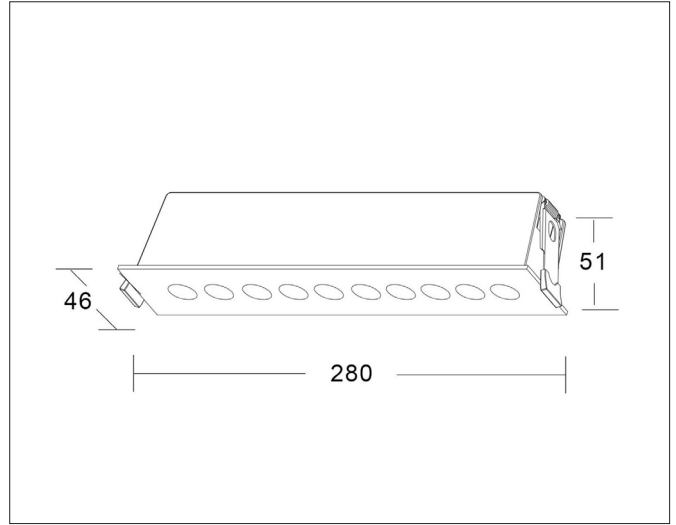

# Frio 10 Fixed

FRIO 10 fixed, signal black (RAL9004) 2700K

NOR DESIGN

NorDesign AS  
www.nordesign.no / tlf: 73 84 95 50

Art. nr. 191027105  
GTIN 7070952131445

## PRODUKT

Total lumen (lm)	2000lm
Total forbruk (W)	20W
Total effekt (lm / W)	100lm/W
Materiale produkt	Aluminium
Materiale avdekning	Polykarbonat
Farge produkt	Sort (Signal black RAL9004)
Farge avdekning	Semitransparent
Type optikk	Reflektor + raster (sort)
IP - grad	20
IK - grad	07
Beskyttelsesklasse	III
Strålevinkel (grader)	38°
Lysstråling	Direkte
Driftstemperatur	-20°C - +40°C
MacAdam step / SDCM	<3
UGR	<19

## TILKOBLING / MONTASJE

Tilkoblingstype	DC plugg (hann) påmontert
Ledningslengde	40cm
Hullmål	270x36mm
Takplate	Maks. 20mm høyde
Downlightklasse	Lav
Anbefalt bruksområde	Innendørs