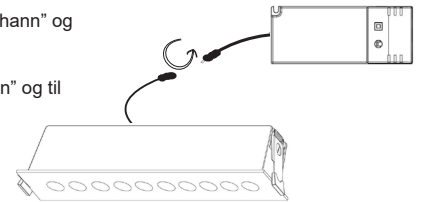

Downlight leveres med "DC hann" og "DC hunn" connector.

"DC hunn" tilkobles "DC hann" og til sek. siden av driver.