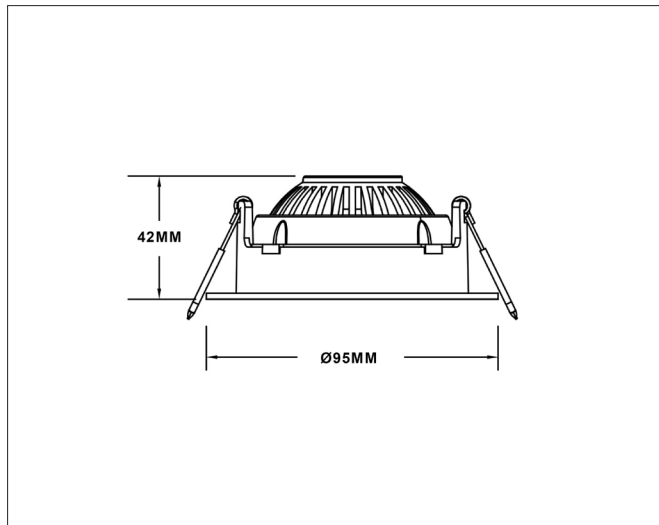

Georgia 360R

Georgia 360R 3000K, jet black (RAL9005) PHASE CUT dimmable

NOR DESIGN

NorDesign AS
www.nordesign.no / tlf. 73 84 95 50

Art. nr. 190973005
GTIN 7070952128476

Georgia 360

"360° soft tilt" byr på sømløs tilt i alle retninger, noe som gjør lyssettingen til en lek. Tilgjengelig i rund, firkantet og firkantet dobbel utførelse.

Flex Install driver:

Stort koblingshus, med feste for 16mm K-rør samt «Strong Grip» strekkavlaster, som sørger for rask og sterk avlåsning av kablene.

PRODUKT

Total lumen (lm)	600lm
Total forbruk (W)	7W
Total effekt (lm / W)	86lm/W
Materiale produkt	Aluminium
Materiale avdekning	Polykarbonat
Farge produkt	Sort (jet black RAL9005)
Farge avdekning	Transparent
Type optikk	Reflektor
Type lakk	Powder coating
IP - grad	44
Beskyttelsesklasse	II
Strålevinkel (grader)	36°
Lysstråling	Direkte
Driftstemperatur	-20°C - +50°C
MacAdam step / SDCM	2
UGR	<24
Tiltbar	25° (360°)

TILKOBLING / MONTASJE

Tilkoblingstype	Push terminal (2 x N / 2 x L / 2 x J)
Koblingsboks	Feste for 2 x 16mm K-rør
Hullmål	Ø83mm
Takplate	Maks. 26mm høyde
Downlightklasse	Lav
Anbefalt bruksområde	Innendørs