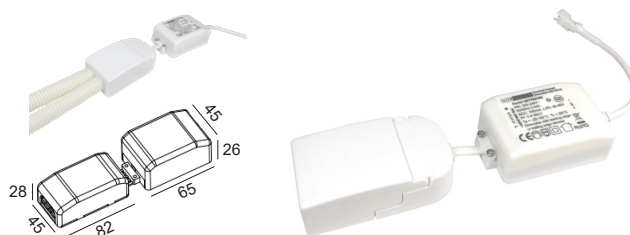

Georgia 360R

Georgia 360R 3000K, jet black (RAL9005) PHASE CUT dimmable

NOR DESIGN

NorDesign AS
www.nordesign.no / tlf. 73 84 95 50

Art. nr. 190973005
GTIN 7070952128476

Georgia 360

"360° soft tilt" byr på sømløs tilt i alle retninger, noe som gjør lyssettingen til en lek. Tilgjengelig i rund, firkantet og firkantet dobbel utførelse.

Flex Install driver:

Stort koblingshus, med feste for 16mm K-rør samt «Strong Grip» strekkavlaster, som sørger for rask og sterk avlåsning av kablene.

PRODUKT

Total lumen (lm)	600lm
Total forbruk (W)	7W
Total effekt (lm / W)	86lm/W
Materiale produkt	Aluminium
Materiale avdekning	Polykarbonat
Farge produkt	Sort (jet black RAL9005)
Farge avdekning	Transparent
Type optikk	Reflektor
Type lakk	Powder coating
IP - grad	44
Beskyttelsesklasse	II
Strålevinkel (grader)	36°
Lysstråling	Direkte
Driftstemperatur	-20°C - +50°C
MacAdam step / SDCM	2
UGR	<24
Tiltbar	25° (360°)

TILKOBLING / MONTASJE

Tilkoblingstype	Push terminal (2 x N / 2 x L / 2 x J)
Koblingsboks	Feste for 2 x 16mm K-rør
Hullmål	Ø83mm
Takplate	Maks. 26mm høyde
Downlightklasse	Lav
Anbefalt bruksområde	Innendørs