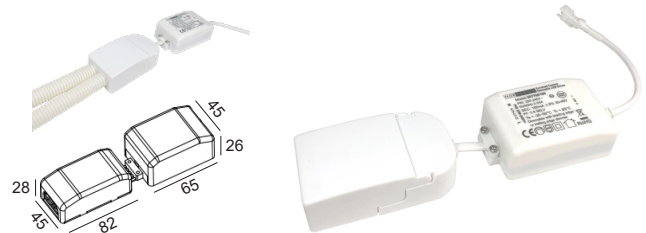

Georgia 360R

Georgia 360R 2700K, pure white (RAL9010) PHASE CUT dimmable

NOR DESIGN

NorDesign AS
www.nordesign.no / tlf. 73 84 95 50

Art. nr. 190972706
GTIN 7070952128469

Georgia 360

"360° soft tilt" byr på sømløs tilt i alle retninger, noe som gjør lyssettingen til en lek. Tilgjengelig i rund, firkantet og firkantet dobbel utførelse.

Flex Install driver:

Stort koblingshus, med feste for 16mm K-rør samt «Strong Grip» strekkavlaster, som sørger for rask og sterk avlåsning av kablene.

PRODUKT

Total lumen (lm)	530lm
Total forbruk (W)	7W
Total effekt (lm / W)	76lm/W
Materiale produkt	Aluminium
Materiale avdekning	Polykarbonat
Farge produkt	Hvit (pure white RAL9010)
Farge avdekning	Transparent
Type optikk	Reflektor
Type lakk	Powder coating
IP - grad	44
Beskyttelsesklasse	II
Strålevinkel (grader)	36°
Lysstråling	Direkte
Driftstemperatur	-20°C - +50°C
MacAdam step / SDCM	2
UGR	<24
Tiltbar	25° (360°)

TILKOBLING / MONTASJE

Tilkoblingstype	Push terminal (2 x N / 2 x L / 2 x J)
Koblingsboks	Feste for 2 x 16mm K-rør
Hullmål	Ø83mm
Takplate	Maks. 26mm høyde
Downlightklasse	Lav
Anbefalt bruksområde	Innendørs