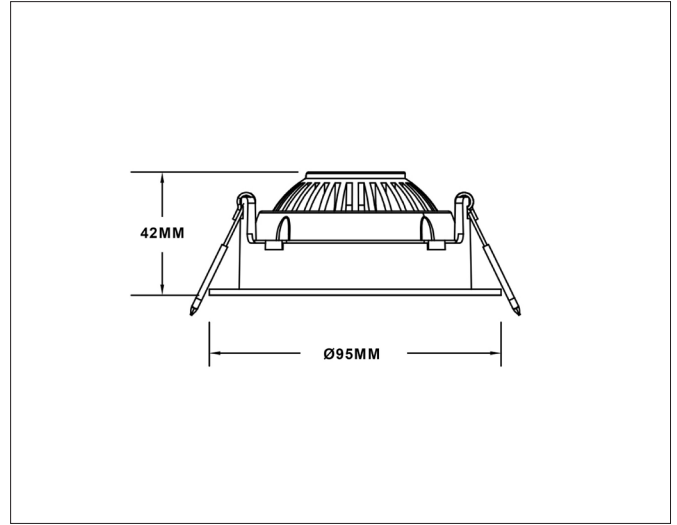

Georgia 360R

Georgia 360R 2700K, pure white (RAL9010) PHASE CUT dimmable

NOR DESIGN

NorDesign AS
www.nordesign.no / tlf. 73 84 95 50

Art. nr. 190972706
GTIN 7070952128469

Georgia 360

"360° soft tilt" byr på sømløs tilt i alle retninger, noe som gjør lyssettingen til en lek. Tilgjengelig i rund, firkantet og firkantet dobbel utførelse.

Flex Install driver:

Stort koblingshus, med feste for 16mm K-rør samt «Strong Grip» strekkavlaster, som sørger for rask og sterk avlåsning av kablene.

PRODUKT

Total lumen (lm)	530lm
Total forbruk (W)	7W
Total effekt (lm / W)	76lm/W
Materiale produkt	Aluminium
Materiale avdekning	Polykarbonat
Farge produkt	Hvit (pure white RAL9010)
Farge avdekning	Transparent
Type optikk	Reflektor
Type lakk	Powder coating
IP - grad	44
Beskyttelsesklasse	II
Strålevinkel (grader)	36°
Lysstråling	Direkte
Driftstemperatur	-20°C - +50°C
MacAdam step / SDCM	2
UGR	<24
Tiltbar	25° (360°)

TILKOBLING / MONTASJE

Tilkoblingstype	Push terminal (2 x N / 2 x L / 2 x J)
Koblingsboks	Feste for 2 x 16mm K-rør
Hullmål	Ø83mm
Takplate	Maks. 26mm høyde
Downlightklasse	Lav
Anbefalt bruksområde	Innendørs