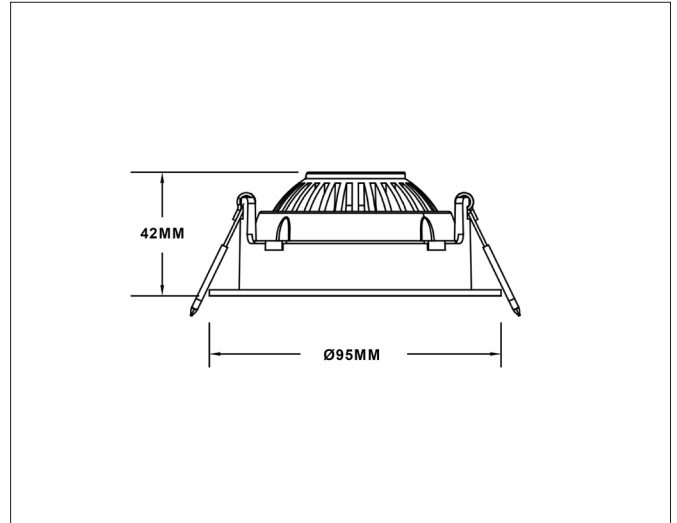

Georgia 360R

Georgia 360R 2700K, jet black (RAL9005) - PHASE CUT dimmable

NOR DESIGN

NorDesign AS
www.nordesign.no / tlf. 73 84 95 50

Art. nr. 190972705
GTIN 7070952128452

Georgia 360

"360° soft tilt" byr på sømløs tilt i alle retninger, noe som gjør lyssettingen til en lek. Tilgjengelig i rund, firkantet og firkantet dobbel utførelse.

Flex Install driver:

Stort koblingshus, med feste for 16mm K-rør samt «Strong Grip» strekkavlaster, som sørger for rask og sterk avlåsning av kablene.

PRODUKT

Total lumen (lm)	530lm
Total forbruk (W)	7W
Total effekt (lm / W)	76lm/W
Materiale produkt	Aluminium
Materiale avdekning	Polykarbonat
Farge produkt	Sort (jet black RAL9005)
Farge avdekning	Transparent
Type optikk	Reflektor
Type lakk	Powder coating
IP - grad	44
Beskyttelsesklasse	II
Strålevinkel (grader)	36°
Lysstråling	Direkte
Driftstemperatur	-20°C - +50°C
MacAdam step / SDCM	2
UGR	<24
Tiltbar	25° (360°)

TILKOBLING / MONTASJE

Tilkoblingstype	Push terminal (2 x N / 2 x L / 2 x J)
Koblingsboks	Feste for 2 x 16mm K-rør
Hullmål	Ø83mm
Takplate	Maks. 26mm høyde
Downlightklasse	Lav
Anbefalt bruksområde	Innendørs