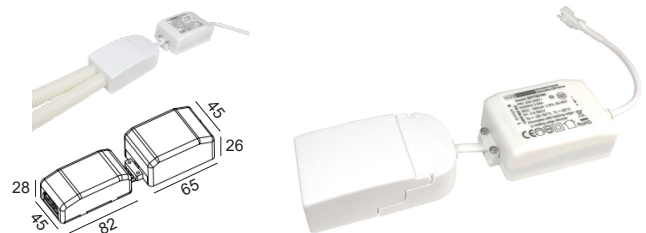

Georgia 360R

Georgia 360R 2700K, jet black (RAL9005) - PHASE CUT dimmable

NOR DESIGN

NorDesign AS
www.nordesign.no / tlf. 73 84 95 50

Art. nr. 190972705
GTIN 7070952128452

Georgia 360

"360° soft tilt" byr på sømløs tilt i alle retninger, noe som gjør lyssettingen til en lek. Tilgjengelig i rund, firkantet og firkantet dobbel utførelse.

Flex Install driver:

Stort koblingshus, med feste for 16mm K-rør samt «Strong Grip» strekkavlaster, som sørger for rask og sterk avlåsning av kablene.

PRODUKT

Total lumen (lm)	530lm
Total forbruk (W)	7W
Total effekt (lm / W)	76lm/W
Materiale produkt	Aluminium
Materiale avdekning	Polykarbonat
Farge produkt	Sort (jet black RAL9005)
Farge avdekning	Transparent
Type optikk	Reflektor
Type lakk	Powder coating
IP - grad	44
Beskyttelsesklasse	II
Strålevinkel (grader)	36°
Lysstråling	Direkte
Driftstemperatur	-20°C - +50°C
MacAdam step / SDCM	2
UGR	<24
Tiltbar	25° (360°)

TILKOBLING / MONTASJE

Tilkoblingstype	Push terminal (2 x N / 2 x L / 2 x J)
Koblingsboks	Feste for 2 x 16mm K-rør
Hullmål	Ø83mm
Takplate	Maks. 26mm høyde
Downlightklasse	Lav
Anbefalt bruksområde	Innendørs