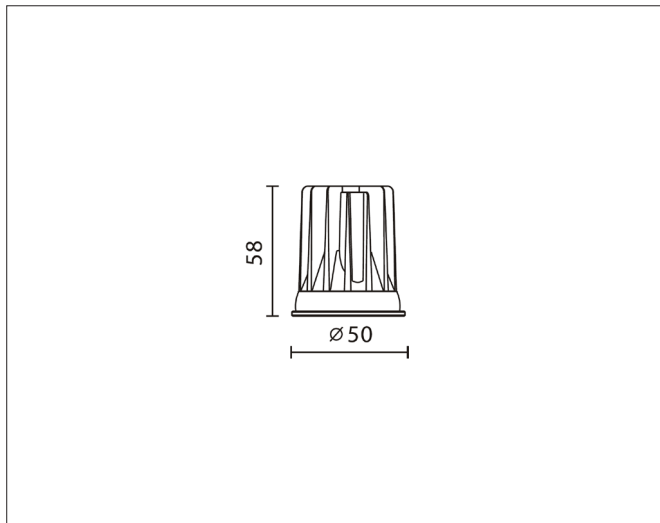

Lumicob module

LUMICOB module, jet black

NOR DESIGN

NorDesign AS
www.nordesign.no / tlf: 73 84 95 50

Art. nr. 190927105
GTIN 7070952135795

Lumicob er en lyskildemodul som leveres ferdig tilkoblet ledning.

Benyttes i armaturer (typisk downlight) som er tilpasset montasje av slik modul.

PRODUKT

Total lumen (lm)	815lm
Total forbruk (W)	9W
Total effekt (lm / W)	90lm/W
Materiale produkt	Aluminium
Materiale avdekning	Glass
Farge produkt	Sort (Jet black)
Farge avdekning	Transparent
Type optikk	Reflektor
IP - grad	20
Beskyttelsesklasse	III
Strålevinkel (grader)	36°
Lysstråling	Direkte
MacAdam step / SDCM	2

LYSKILDE

Lyskilde antall (stk.)	1
Lyskilde navn/ modell	Luminus COB (8,8W)
Lysfarge (Kelvin)	2700K
CRI / RA	90
Lumen nominell	1000lm
Levetid 50.000T	L80B50
Energiklasse	E

EL-DATA

Type spenning (AC / DC)	DC
Spenning	18V
Strøm	500mA
Dimbar	Avhengig av valgt strømforsyning

TILKOBLING / MONTASJE

Tilkoblingstype	JST plugg (hann) - Påmontert Inkl. JST plugg hunn med avmantlet ende
Ledningslengde	30cm