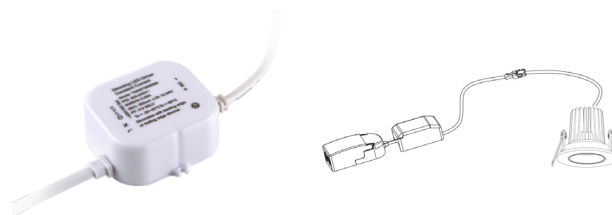

# Tiltable D66

Tiltable D66, golden - PHASE CUT dimmable

NOR DESIGN

NorDesign AS  
www.nordesign.no / tlf. 73 84 95 50

Art. nr. 190660634  
GTIN 7070952135436

Liten og dekorativ downlight med en lysåpning på kun 20mm. Selve downlighten er Ø66mm og bygger 55mm i høyden.

Tiltbar 30° i to retninger på den horisontale akse.

Leveres inkl. fase avsnitt dimbar driver med koblingshus, hvor det er mulighet for feste av 2 x K-rør (Ø16mm).

## PRODUKT

Total lumen (lm)	350lm
Total forbruk (W)	6W
Total effekt (lm / W)	58lm/W
Materiale produkt	Aluminium
Materiale avdekning	Polykarbonat
Farge produkt	Golden
Farge avdekning	Transparent
Type optikk	Reflektor
IP - grad	20
IK - grad	02
Beskyttelsesklasse	II
Strålevinkel (grader)	36°
Lysstråling	Direkte
Driftstemperatur	-20°C - +45°C
MacAdam step / SDCM	<3
UGR	>19
Tiltbar	30° (i to retninger)

## TILKOBLING / MONTASJE

Tilkoblingstype	Push terminal (2 x N / 2 x L / 2 x J)
Koblingsboks	Feste for 2 x 16mm K-rør
Hullmål	Ø58mm
Takplate	Maks. 13mm høyde
Downlightklasse	Lav
Anbefalt bruksområde	Innendørs