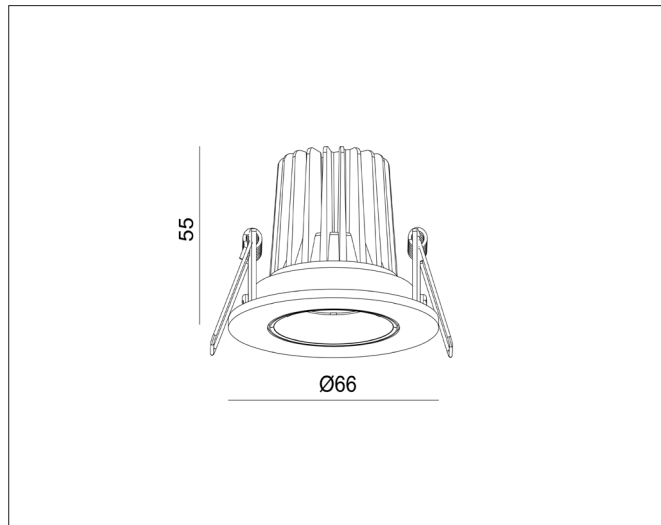

# Tiltable D66

Tiltable D66, golden - PHASE CUT dimmable

NOR DESIGN

NorDesign AS  
www.nordesign.no / tlf. 73 84 95 50

Art. nr. 190660634  
GTIN 7070952135436

Liten og dekorativ downlight med en lysåpning på kun 20mm. Selve downlighten er Ø66mm og bygger 55mm i høyden.

Tiltbar 30° i to retninger på den horisontale akse.

Leveres inkl. fase avsnitt dimbar driver med koblingshus, hvor det er mulighet for feste av 2 x K-rør (Ø16mm).

## PRODUKT

Total lumen (lm)	350lm
Total forbruk (W)	6W
Total effekt (lm / W)	58lm/W
Materiale produkt	Aluminium
Materiale avdekning	Polykarbonat
Farge produkt	Golden
Farge avdekning	Transparent
Type optikk	Reflektor
IP - grad	20
IK - grad	02
Beskyttelsesklasse	II
Strålevinkel (grader)	36°
Lysstråling	Direkte
Driftstemperatur	-20°C - +45°C
MacAdam step / SDCM	<3
UGR	>19
Tiltbar	30° (i to retninger)

## TILKOBLING / MONTASJE

Tilkoblingstype	Push terminal (2 x N / 2 x L / 2 x J)
Koblingsboks	Feste for 2 x 16mm K-rør
Hullmål	Ø58mm
Takplate	Maks. 13mm høyde
Downlightklasse	Lav
Anbefalt bruksområde	Innendørs