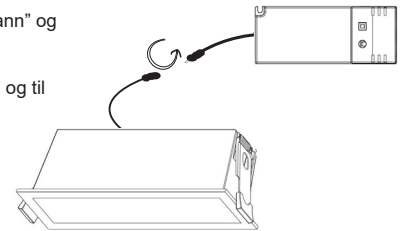

Frio 5 Wall Washer

FRIO 5 wall washer, signal white (RAL9003) 2700K

NOR DESIGN

NorDesign AS
www.nordesign.no / tlf: 73 84 95 50

Art. nr. 190527306
GTIN 7070952131582

Frio - Low glare downlights

Frio er en downlightserie med hovedfokus på lav blending. Serien består av runde og lineære modeller som har et elegant design som passer i de fleste moderne rom.

Med hovedfokus på lav blending, vil man oppleve at det er lys i rommet uten å direkte se hvor lyset kommer ifra.

Downlight leveres med "DC hann" og "DC hunn" connector.

"DC hunn" tilkobles "DC hann" og til sek. siden av driver.

PRODUKT

Total lumen (lm)	1000lm
Total forbruk (W)	10W
Total effekt (lm / W)	100lm/W
Materiale produkt	Aluminium
Materiale avdekning	Polykarbonat
Farge produkt	Hvit (Signal white RAL9003)
Farge avdekning	Hvit/ Frostet
Type optikk	Cover
IP - grad	20
IK - grad	07
Beskyttelsesklasse	III
Strålevinkel (grader)	120°
Lysstråling	Direkte
Driftstemperatur	-20°C - +40°C
MacAdam step / SDCM	<3
UGR	<19

TILKOBLING / MONTASJE

Tilkoblingstype	DC plugg (hann) påmontert
Ledningslengde	40cm
Hullmål	136x36mm
Takplate	Maks. 20mm høyde
Downlightklasse	Lav
Anbefalt bruksområde	Innendørs