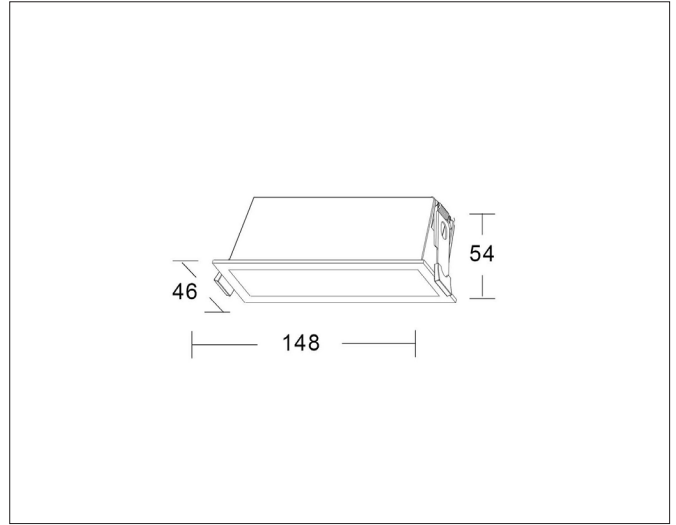

Frio 5 Wall Washer

FRIO 5 wall washer, signal white (RAL9003) 2700K

NOR DESIGN

NorDesign AS
www.nordesign.no / tlf: 73 84 95 50

Art. nr. 190527306
GTIN 7070952131582

Frio - Low glare downlights

Frio er en downlightserie med hovedfokus på lav blending. Serien består av runde og lineære modeller som har et elegant design som passer i de fleste moderne rom.

PRODUKT

Total lumen (lm)	1000lm
Total forbruk (W)	10W
Total effekt (lm / W)	100lm/W
Materiale produkt	Aluminium
Materiale avdekning	Polykarbonat
Farge produkt	Hvit (Signal white RAL9003)
Farge avdekning	Hvit/ Frostet
Type optikk	Cover
IP - grad	20
IK - grad	07
Beskyttelsesklasse	III
Strålevinkel (grader)	120°
Lysstråling	Direkte
Driftstemperatur	-20°C - +40°C
MacAdam step / SDCM	<3
UGR	<19

TILKOBLING / MONTASJE

Tilkoblingstype	DC plugg (hann) påmontert
Ledningslengde	40cm
Hullmål	136x36mm
Takplate	Maks. 20mm høyde
Downlightklasse	Lav
Anbefalt bruksområde	Innendørs