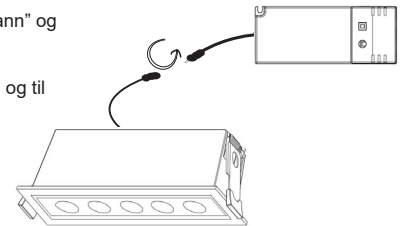

Downlight leveres med "DC hann" og "DC hunn" connector.

"DC hunn" tilkobles "DC hann" og til sek. siden av driver.

## PRODUKT

Total lumen (lm)	1000lm
Total forbruk (W)	10W
Total effekt (lm / W)	100lm/W
Materiale produkt	Aluminium
Materiale avdekning	Polykarbonat
Farge produkt	Hvit (Signal white RAL9003)
Farge avdekning	Semitransparent
Type optikk	Reflektor + raster (sort)
IP - grad	20
IK - grad	07
Beskyttelsesklasse	III
Strålevinkel (grader)	38°
Lysstråling	Direkte
Driftstemperatur	-20°C - +40°C
MacAdam step / SDCM	<3
UGR	<19
Tiltbar	25°