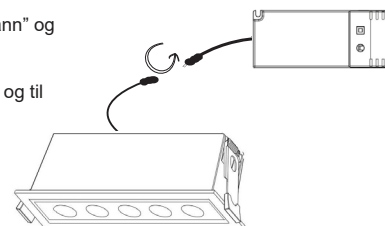

Downlight leveres med "DC hann" og "DC hunn" connector.

"DC hunn" tilkobles "DC hann" og til sek. siden av driver.

## PRODUKT

Total lumen (lm)	1000lm
Total forbruk (W)	10W
Total effekt (lm / W)	100lm/W
Materiale produkt	Aluminium
Materiale avdekning	Polykarbonat
Farge produkt	Sort (Signal black RAL9004)
Farge avdekning	Semitransparent
Type optikk	Reflektor + raster (sort)
IP - grad	20
IK - grad	07
Beskyttelsesklasse	III
Strålevinkel (grader)	38°
Lysstråling	Direkte
Driftstemperatur	-20°C - +40°C
MacAdam step / SDCM	<3
UGR	<19
Tiltbar	25°