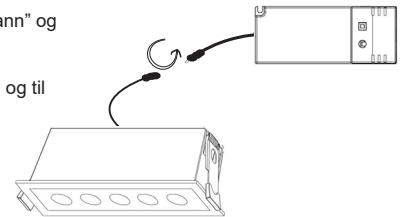

Med hovedfokus på lav blending, vil man oppleve at det er lys i rommet uten å direkte se hvor lyset kommer ifra.

Downlight leveres med "DC hann" og "DC hunn" connector.

"DC hunn" tilkobles "DC hann" og til sek. siden av driver.

PRODUKT

Total lumen (lm)	1000lm
Total forbruk (W)	10W
Total effekt (lm / W)	100lm/W
Materiale produkt	Aluminium
Materiale avdekning	Polykarbonat
Farge produkt	Hvit (Signal white RAL9003)
Farge avdekning	Semitransparent
Type optikk	Reflektor + raster (sort)
IP - grad	20
IK - grad	07
Beskyttelsesklasse	III
Strålevinkel (grader)	38°
Lysstråling	Direkte
Driftstemperatur	-20°C - +40°C
MacAdam step / SDCM	<3
UGR	<19