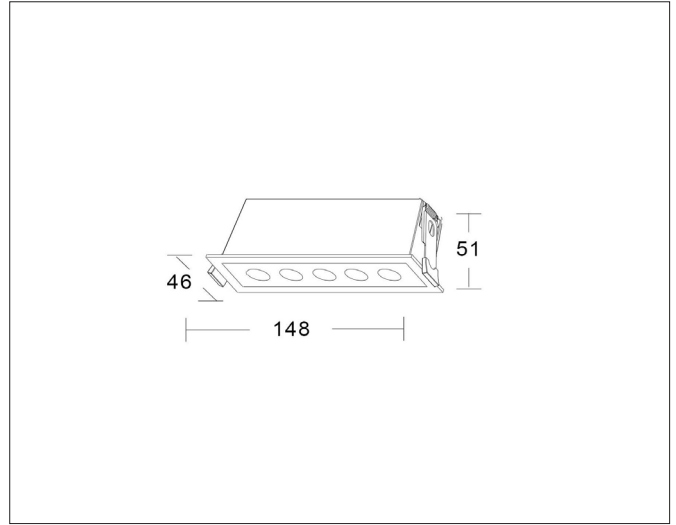

Frio 5 Fixed

FRIO 5 fixed, signal white (RAL9003) 2700K

NOR DESIGN

NorDesign AS
www.nordesign.no / tlf: 73 84 95 50

Art. nr. 190527106
GTIN 7070952131421

Frio - Low glare downlights

Frio er en downlightserie med hovedfokus på lav blending. Serien består av runde og lineære modeller som har et elegant design som passer i de fleste moderne rom.

PRODUKT

Total lumen (lm)	1000lm
Total forbruk (W)	10W
Total effekt (lm / W)	100lm/W
Materiale produkt	Aluminium
Materiale avdekning	Polykarbonat
Farge produkt	Hvit (Signal white RAL9003)
Farge avdekning	Semitransparent
Type optikk	Reflektor + raster (sort)
IP - grad	20
IK - grad	07
Beskyttelsesklasse	III
Strålevinkel (grader)	38°
Lysstråling	Direkte
Driftstemperatur	-20°C - +40°C
MacAdam step / SDCM	<3
UGR	<19

TILKOBLING / MONTASJE

Tilkoblingstype	DC plugg (hann) påmontert
Ledningslengde	40cm
Hullmål	136x36mm
Takplate	Maks. 20mm høyde
Downlightklasse	Lav
Anbefalt bruksområde	Innendørs