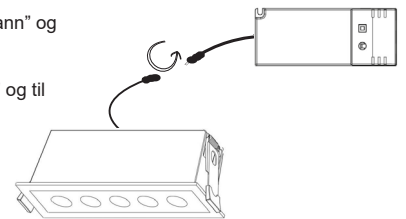

Downlight leveres med "DC hann" og "DC hunn" connector.

"DC hunn" tilkobles "DC hann" og til sek. siden av driver.