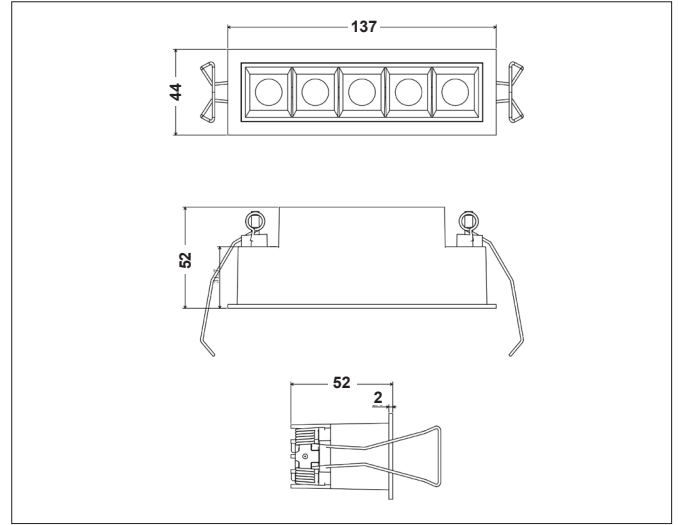

Frio 5

FRIO 5, signal white (RAL9003) 3000K

NOR DESIGN

NorDesign AS
www.nordesign.no / tlf: 73 84 95 50

Art. nr. 190523006
GTIN 7070952118200