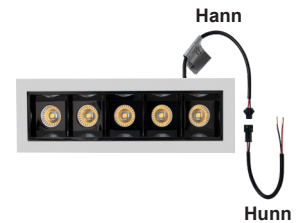

Frio 5

FRIO 5, signal white (RAL9003) 3000K

NOR DESIGN

NorDesign AS
www.nordesign.no / tlf: 73 84 95 50

Art. nr. 190523006
GTIN 7070952118200

Frio - Low glare downlights

Frio er en downlightserie med hovedfokus på lav blending. Serien består av runde og lineære modeller som har et elegant design som passer i de fleste moderne rom.

Med hovedfokus på lav blending, vil man oppleve at det er lys i rommet uten å direkte se hvor lyset kommer ifra.

Leveres med 22cm ledning med JST plugg (hann) + 17cm ledning med JST plugg (hunn) med avmantlet kabel.

JST plugg (hann) kan monteres i drivere med påmontert ledning med JST plugg (hunn).

PRODUKT

Total lumen (lm)	910lm
Total forbruk (W)	10,38W
Total effekt (lm / W)	88lm/W
Materiale produkt	Aluminium
Materiale avdekning	Polykarbonat
Farge produkt	Hvit (Signal white RAL9003)
Farge avdekning	Transparent
Type optikk	Reflektor
IP - grad	20
Beskyttelsesklasse	III
Strålevinkel (grader)	30°
Lysstråling	Direkte
Driftstemperatur	-20°C - +40°C
MacAdam step / SDCM	3
UGR	<16

EL-DATA

Type spenning (AC / DC)	DC
Spenning	14,8V
Strøm	700mA
Dimbar	Avhengig av valgt strømforsyning

LYSKILDE

Lyskilde antall (stk.)	5
Lyskilde navn/ modell	Oslon 10W
Lysfarge (Kelvin)	3000K
CRI / RA	90
Levetid 50.000T	L80B50
Energiklasse	E