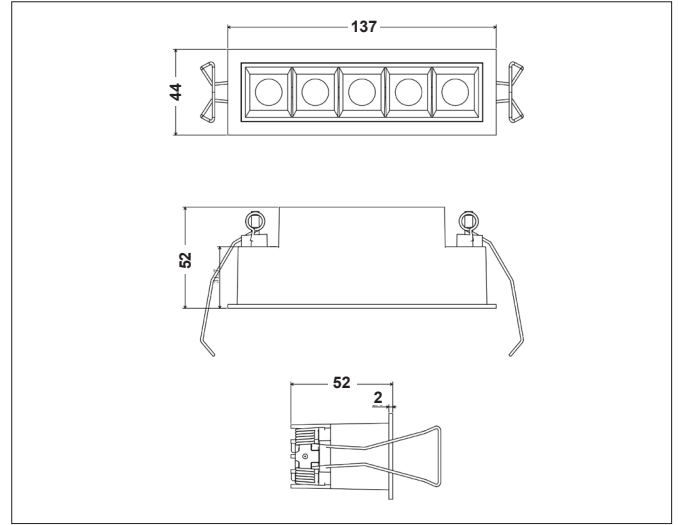

Frio 5

FRIO 5, jet black (RAL9005) 3000K

NOR DESIGN

NorDesign AS
www.nordesign.no / tlf: 73 84 95 50

Art. nr. 190523005
GTIN 7070952118187