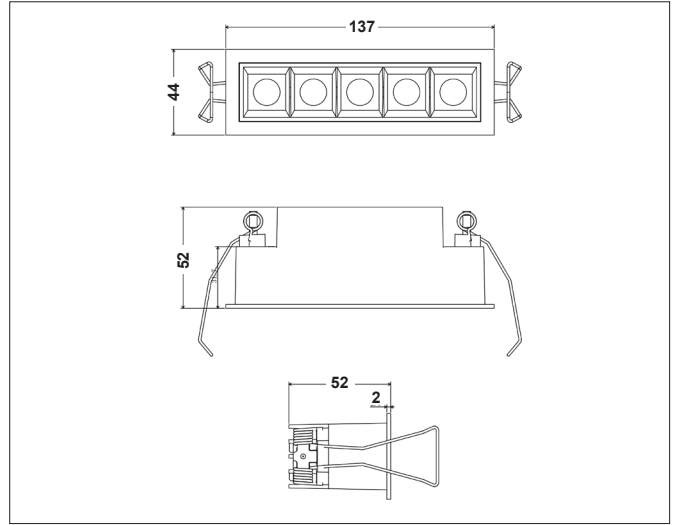

Frio 5

FRIO 5, jet black (RAL9005) 2700K

NOR DESIGN

NorDesign AS
www.nordesign.no / tlf: 73 84 95 50

Art. nr. 190522705
GTIN 7070952118170