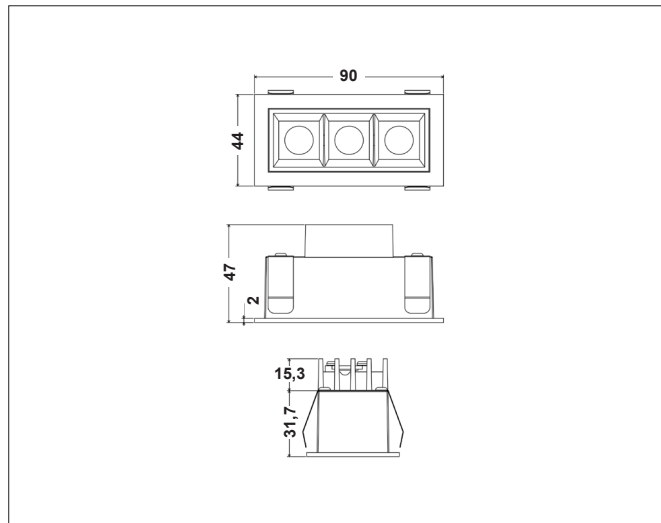

Frio 3

FRIO 3, signal white (RAL9003) 3000K

NOR DESIGN

NorDesign AS
www.nordesign.no / tlf: 73 84 95 50

Art. nr. 190323006
GTIN 7070952118163

Frio - Low glare downlights

Frio er en downlightserie med hovedfokus på lav blending. Serien består av runde og lineære modeller som har et elegant design som passer i de fleste moderne rom.

Med hovedfokus på lav blending, vil man oppleve at det er lys i rommet uten å direkte se hvor lyset kommer ifra.

Leveres med 22cm ledning med JST plugg (hann) + 17cm ledning med JST plugg (hunn) med avmantlet kabel.

JST plugg (hann) kan monteres i drivere med påmontert ledning med JST plugg (hunn).

PRODUKT

Total lumen (lm)	524lm
Total forbruk (W)	6,23W
Total effekt (lm / W)	84lm/W
Materiale produkt	Aluminium
Materiale avdekning	Polykarbonat
Farge produkt	Hvit (Signal white RAL9003)
Farge avdekning	Transparent
Type optikk	Reflektor
IP - grad	20
Beskyttelsesklasse	III
Strålevinkel (grader)	30°
Lysstråling	Direkte
Driftstemperatur	-20°C - +40°C
MacAdam step / SDCM	3
UGR	<16

LYSKILDE

Lyskilde antall (stk.)	3
Lyskilde navn/ modell	Oslo 6W
Lysfarge (Kelvin)	3000K
CRI / RA	90
Levetid 50.000T	L80B50
Energiklasse	E

EL-DATA

Type spenning (AC / DC)	DC
Spenning	8,9V
Strøm	700mA
Dimbar	Avhengig av valgt strømforsyning

TILKOBLING / MONTASJE

Tilkoblingstype	JST plugg std. pol
Ledningslengde	39cm
Hullmål	83 x 36mm
Takplate	Maks. 20mm høyde
Downlightklasse	Lav
Anbefalt bruksområde	Innendørs