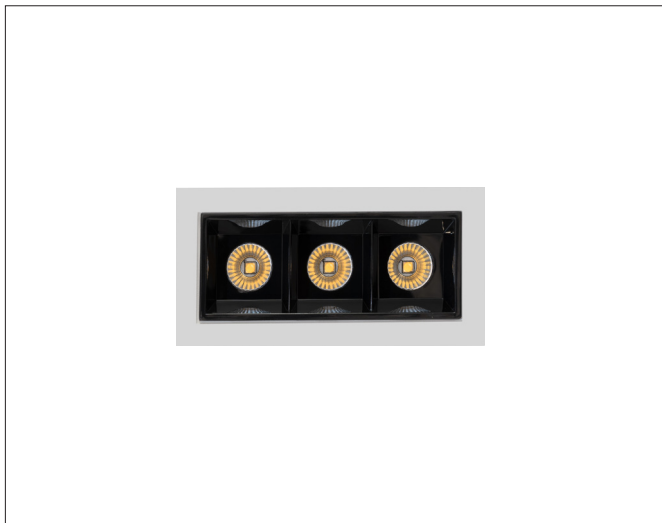

# Frio 3

FRIO 3, signal white (RAL9003) 3000K

NOR DESIGN

NorDesign AS  
www.nordesign.no / tlf: 73 84 95 50

Art. nr. 190323006  
GTIN 7070952118163

## Frio - Low glare downlights

Frio er en downlightserie med hovedfokus på lav blending. Serien består av runde og lineære modeller som har et elegant design som passer i de fleste moderne rom.

Med hovedfokus på lav blending, vil man oppleve at det er lys i rommet uten å direkte se hvor lyset kommer ifra.

Leveres med 22cm ledning med JST plugg (hann) + 17cm ledning med JST plugg (hunn) med avmantlet kabel.

JST plugg (hann) kan monteres i drivere med påmontert ledning med JST plugg (hunn).

## PRODUKT

Total lumen (lm)	524lm
Total forbruk (W)	6,23W
Total effekt (lm / W)	84lm/W
Materiale produkt	Aluminium
Materiale avdekning	Polykarbonat
Farge produkt	Hvit (Signal white RAL9003)
Farge avdekning	Transparent
Type optikk	Reflektor
IP - grad	20
Beskyttelsesklasse	III
Strålevinkel (grader)	30°
Lysstråling	Direkte
Driftstemperatur	-20°C - +40°C
MacAdam step / SDCM	3
UGR	<16