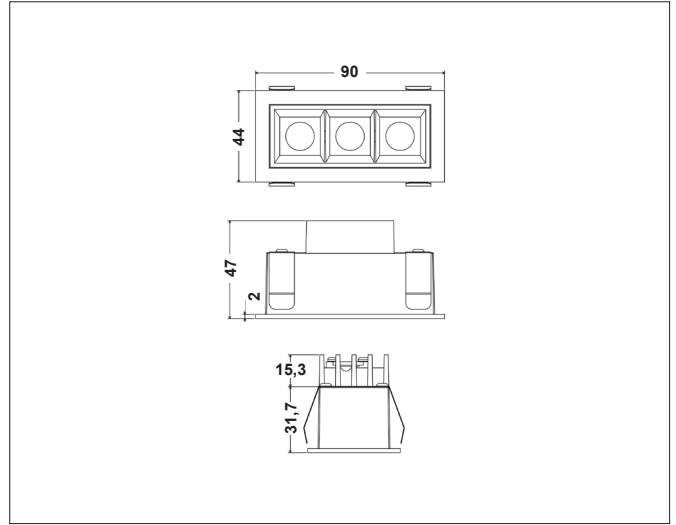

Frio 3

FRIO 3, jet black (RAL9005) 3000K

NOR DESIGN

NorDesign AS
www.nordesign.no / tlf: 73 84 95 50

Art. nr. 190323005
GTIN 7070952118149

Frio - Low glare downlights

Frio er en downlightserie med hovedfokus på lav blending. Serien består av runde og lineære modeller som har et elegant design som passer i de fleste moderne rom.

Med hovedfokus på lav blending, vil man oppleve at det er lys i rommet uten å direkte se hvor lyset kommer ifra.

Leveres med 22cm ledning med JST plugg (hann) + 17cm ledning med JST plugg (hunn) med avmantlet kabel.

JST plugg (hann) kan monteres i drivere med påmontert ledning med JST plugg (hunn).

PRODUKT

Total lumen (lm)	524lm
Total forbruk (W)	6,23W
Total effekt (lm / W)	84lm/W
Materiale produkt	Aluminium
Materiale avdekning	Polykarbonat
Farge produkt	Sort (Jet black RAL9005)
Farge avdekning	Transparent
Type optikk	Reflektor
IP - grad	20
Beskyttelsesklasse	III
Strålevinkel (grader)	30°
Lysstråling	Direkte
Driftstemperatur	-20°C - +40°C
MacAdam step / SDCM	3
UGR	<16

EL-DATA

Type spenning (AC / DC)	DC
Spenning	8,9V
Strøm	700mA
Dimbar	Avhengig av valgt strømforsyning

LYSKILDE

Lyskilde antall (stk.)	3
Lyskilde navn/ modell	Oslo 6W
Lysfarge (Kelvin)	3000K
CRI / RA	90
Levetid 50.000T	L80B50
Energiklasse	E

TILKOBLING / MONTASJE

Tilkoblingstype	JST plugg std. pol
Ledningslengde	39cm
Hullmål	83 x 36mm
Takplate	Maks. 20mm høyde
Downlightklasse	Lav
Anbefalt bruksområde	Innendørs