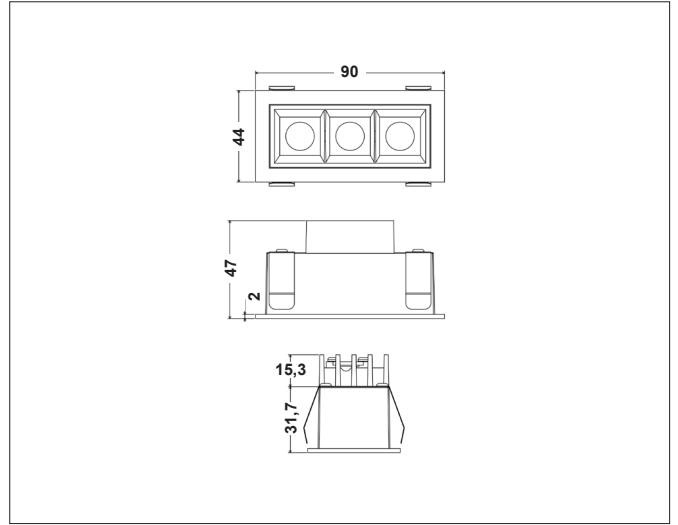

Frio 3

FRIO 3, signal white (RAL9003) 2700K

NOR DESIGN

NorDesign AS
www.nordesign.no / tlf: 73 84 95 50

Art. nr. 190322706
GTIN 7070952118156

Frio - Low glare downlights

Frio er en downlightserie med hovedfokus på lav blending. Serien består av runde og lineære modeller som har et elegant design som passer i de fleste moderne rom.

Med hovedfokus på lav blending, vil man oppleve at det er lys i rommet uten å direkte se hvor lyset kommer ifra.

Leveres med 22cm ledning med JST plugg (hann) + 17cm ledning med JST plugg (hunn) med avmantlet kabel.

JST plugg (hann) kan monteres i drivere med påmontert ledning med JST plugg (hunn).

PRODUKT

Total lumen (lm)	470lm
Total forbruk (W)	6,23W
Total effekt (lm / W)	75lm/W
Materiale produkt	Aluminium
Materiale avdekning	Polykarbonat
Farge produkt	Hvit (Signal white RAL9003)
Farge avdekning	Transparent
Type optikk	Reflektor
IP - grad	20
Beskyttelsesklasse	III
Strålevinkel (grader)	30°
Lysstråling	Direkte
Driftstemperatur	-20°C - +40°C
MacAdam step / SDCM	3
UGR	<16

EL-DATA

Type spenning (AC / DC)	DC
Spenning	8,9V
Strøm	700mA
Dimbar	Avhengig av valgt strømforsyning

LYSKILDE

Lyskilde antall (stk.)	3
Lyskilde navn/ modell	Oslo 6W
Lysfarge (Kelvin)	2700K
CRI / RA	90
Levetid 50.000T	L80B50
Energiklasse	E

TILKOBLING / MONTASJE

Tilkoblingstype	JST plugg std. pol
Ledningslengde	39cm
Hullmål	83 x 36mm
Takplate	Maks. 20mm høyde
Downlightklasse	Lav
Anbefalt bruksområde	Innendørs