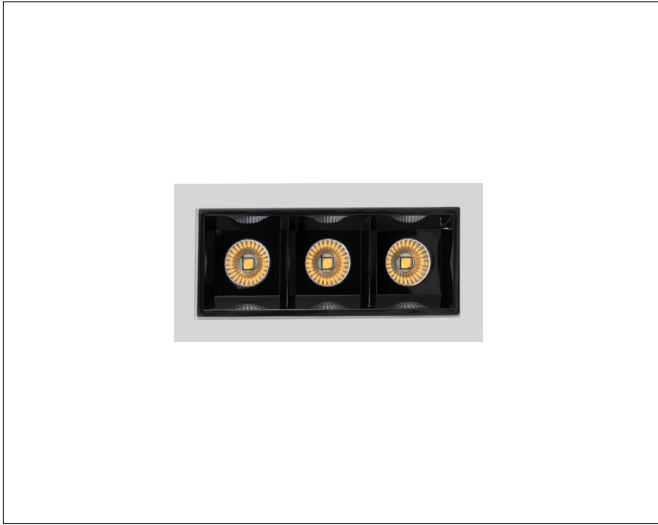

# Frio 3

FRIO 3, signal white (RAL9003) 2700K

NOR DESIGN

NorDesign AS  
www.nordesign.no / tlf: 73 84 95 50

Art. nr. 190322706  
GTIN 7070952118156

## Frio - Low glare downlights

Frio er en downlightserie med hovedfokus på lav blending. Serien består av runde og lineære modeller som har et elegant design som passer i de fleste moderne rom.

Med hovedfokus på lav blending, vil man oppleve at det er lys i rommet uten å direkte se hvor lyset kommer ifra.

## PRODUKT

Total lumen (lm)	470lm
Total forbruk (W)	6,23W
Total effekt (lm / W)	75lm/W
Materiale produkt	Aluminium
Materiale avdekning	Polykarbonat
Farge produkt	Hvit (Signal white RAL9003)
Farge avdekning	Transparent
Type optikk	Reflektor
IP - grad	20
Beskyttelsesklasse	III
Strålevinkel (grader)	30°
Lysstråling	Direkte
Driftstemperatur	-20°C - +40°C
MacAdam step / SDCM	3
UGR	<16