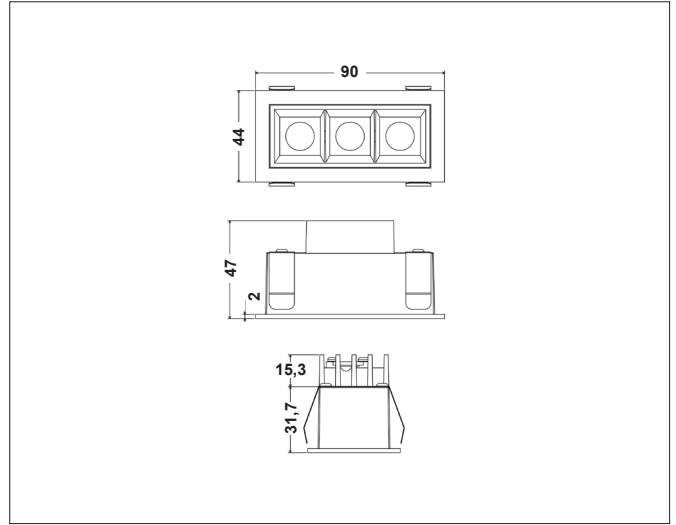

Frio 3

FRIO 3, jet black (RAL9005) 2700K

NOR DESIGN

NorDesign AS
www.nordesign.no / tlf: 73 84 95 50

Art. nr. 190322705
GTIN 7070952118132

Frio - Low glare downlights

Frio er en downlightserie med hovedfokus på lav blending. Serien består av runde og lineære modeller som har et elegant design som passer i de fleste moderne rom.

Med hovedfokus på lav blending, vil man oppleve at det er lys i rommet uten å direkte se hvor lyset kommer ifra.

Leveres med 22cm ledning med JST plugg (hann) + 17cm ledning med JST plugg (hunn) med avmantlet kabel.

JST plugg (hann) kan monteres i drivere med påmontert ledning med JST plugg (hunn).

PRODUKT

Total lumen (lm)	470lm
Total forbruk (W)	6,23W
Total effekt (lm / W)	75lm/W
Materiale produkt	Aluminium
Materiale avdekning	Polykarbonat
Farge produkt	Sort (Jet black RAL9005)
Farge avdekning	Transparent
Type optikk	Reflektor
IP - grad	20
Beskyttelsesklasse	III
Strålevinkel (grader)	30°
Lysstråling	Direkte
Driftstemperatur	-20°C - +40°C
MacAdam step / SDCM	3
UGR	<16

EL-DATA

Type spenning (AC / DC)	DC
Spenning	8,9V
Strøm	700mA
Dimbar	Avhengig av valgt strømforsyning

LYSKILDE

Lyskilde antall (stk.)	3
Lyskilde navn/ modell	Oslo 6W
Lysfarge (Kelvin)	2700K
CRI / RA	90
Levetid 50.000T	L80B50
Energiklasse	E

TILKOBLING / MONTASJE

Tilkoblingstype	JST plugg std. pol
Ledningslengde	39cm
Hullmål	83 x 36mm
Takplate	Maks. 20mm høyde
Downlightklasse	Lav
Anbefalt bruksområde	Innendørs