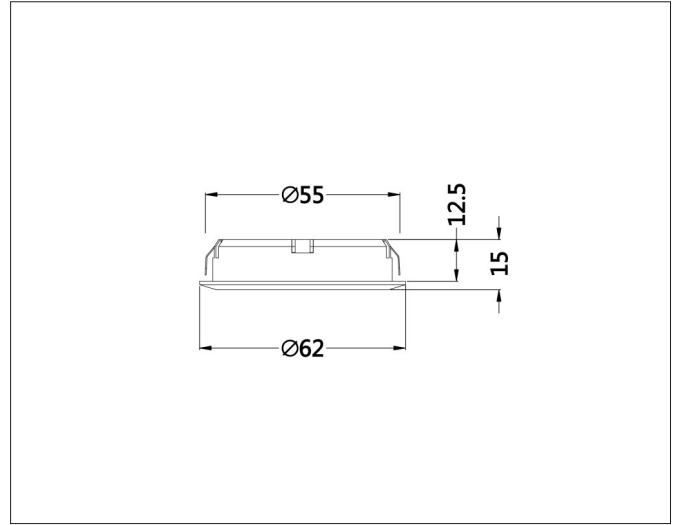

Brandon

Brandon, pure white (RAL9010)

NOR DESIGN

NorDesign AS
www.nordesign.no / tlf: 73 84 95 50

Art. nr. 190270306v2
GTIN 7070952138536

Brandon er en dekorativ møbeldownlight for innfelling eller utenpåliggende montasje. Typiske bruksområder er under overskap på kjøkken, bokhyller og skap / klesskap.

Linsen gir en spredning på hele 50°.

Tilbehør:

Utenpåliggende ramme

Art. nr. 190900006

Mulighet for lukket og åpen
tilkobling av strøm

PRODUKT

Total lumen (lm)	290lm
Total forbruk (W)	3W
Total effekt (lm / W)	97lm/W
Materiale produkt	Aluminium
Materiale avdekning	Polykarbonat
Farge produkt	Hvit (Pure white RAL9010)
Farge avdekning	Semi transparent
Type optikk	Linse
Type lakk	Powder coating
IP - grad	44
Beskyttelsesklasse	III
Strålevinkel (grader)	50°
Lysstråling	Direkte
MacAdam step / SDCM	3

EL-DATA

Type spenning (AC / DC)	DC
Spenning	9V
Strøm	350mA
Dimbar	Avhengig av valgt strømforsyning

LYSKILDE

Lyskilde antall (stk.)	1
Lyskilde navn/ modell	Sunpu
Lysfarge (Kelvin)	2700K
CRI / RA	90
Levetid 50.000T	L70B50
Energiklasse	F

TILKOBLING / MONTASJE

Tilkoblingstype	JST plugg std. pol
Ledningslengde	120cm
Hullmål	Ø55mm
Anbefalt bruksområde	Innendørs