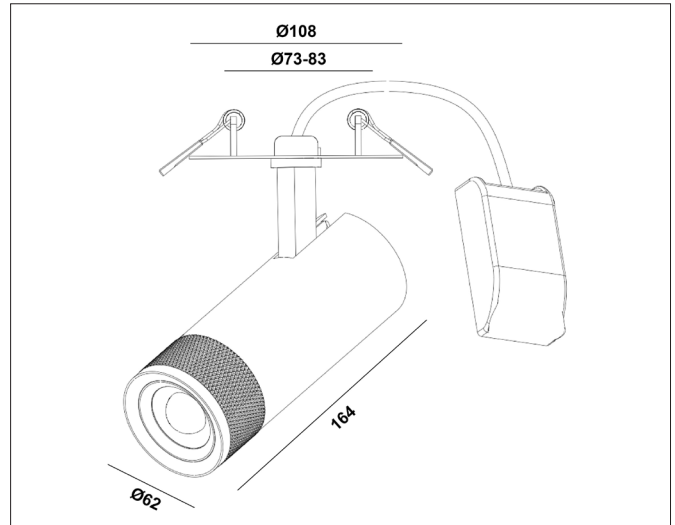

Ezra Zoom Recessed 15W

Ezra Zoom Recessed 15W CS, signal white, phase cut dimmable

NOR DESIGN

NorDesign AS
www.nordesign.no / tlf: 73 84 95 50

Art. nr. 168152216
GTIN 7070952143622

Ezra Zoom Recessed er en spotlight-serie i klassisk tubedesign, for innfelt montasje. Med zoom-funksjon kan man stille inn ønsket spredningsgrad, hvor man kan f. eks. "spotte inn" et maleri på veggen, eller ha større spredning for å "vaske" veggen med lys.

- Tiltbar: 90°
- Roterbar: 350°
- Dimbar fase avsnitt
- Justerbar fargetemperatur (2700K / 3000K)

PRODUKT

Total lumen (lm)	1126lm
Total forbruk (W)	15W
Total effekt (lm / W)	75lm/W
Materiale produkt	Aluminium
Materiale avdekning	Polykarbonat
Farge produkt	Hvit (Signal white RAL 9003)
Farge avdekning	Transparent
Type optikk	Linse
Type lakk	Powder coating
IP - grad	20
IK - grad	05
Beskyttelsesklasse	II
Strålevinkel (grader)	26°-66° (zoom-funksjon)
Lysstråling	Direkte / retningsstyrt
Driftstemperatur	Ta -20°C - +50°C / Tc 85°C
MacAdam step / SDCM	3
UGR	<22

TILKOBLING / MONTASJE

Tilkoblingstype	Push terminal (2 x N / 2 x L / 2 x J)
Koblingsboks	Sløyfe inn / ut
Hullmål	Ø73-83mm
Takplate	Maks. 13mm høyde
Anbefalt bruksområde	Innendørs
IsoSafe	Kan monteres direkte i isolasjon