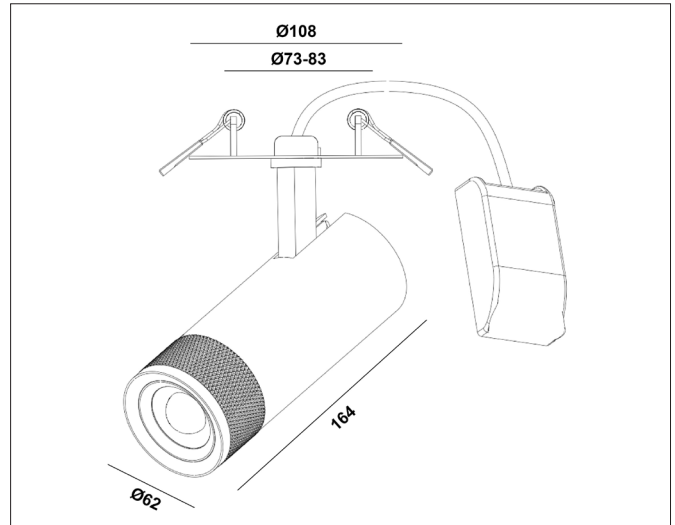

# Ezra Zoom Recessed 15W

Ezra Zoom Recessed 15W CS, signal black, phase cut dimmable

NOR DESIGN

NorDesign AS  
www.nordesign.no / tlf: 73 84 95 50

Art. nr. 168152215  
GTIN 7070952143615

Ezra Zoom Recessed er en spotlight-serie i klassisk tubedesign, for innfelt montasje. Med zoom-funksjon kan man stille inn ønsket spredningsgrad, hvor man kan f. eks. "spotte inn" et maleri på veggen, eller ha større spredning for å "vaske" veggen med lys.

- Tiltbar: 90°
- Roterbar: 350°
- Dimbar fase avsnitt
- Justerbar fargetemperatur (2700K / 3000K)

## PRODUKT

Total lumen (lm)	1126lm
Total forbruk (W)	15W
Total effekt (lm / W)	75lm/W
Materiale produkt	Aluminium
Materiale avdekning	Polykarbonat
Farge produkt	Sort (Signal black RAL 9004)
Farge avdekning	Transparent
Type optikk	Linse
Type lakk	Powder coating
IP - grad	20
IK - grad	05
Beskyttelsesklasse	II
Strålevinkel (grader)	26°-66° (zoom-funksjon)
Lysstråling	Direkte / retningsstyrt
Driftstemperatur	Ta -20°C - +50°C / Tc 85°C
MacAdam step / SDCM	3
UGR	<22

## TILKOBLING / MONTASJE

Tilkoblingstype	Push terminal (2 x N / 2 x L / 2 x J)
Koblingsboks	Sløyfe inn / ut
Hullmål	Ø73-83mm
Takplate	Maks. 13mm høyde
Anbefalt bruksområde	Innendørs
IsoSafe	Kan monteres direkte i isolasjon