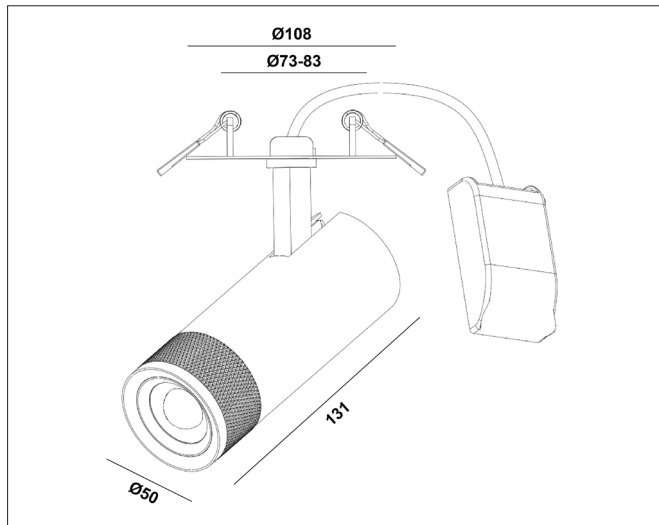

Ezra Zoom Recessed 8W

Ezra Zoom Recessed 8W 2700K, signal white - phase cut dimmable

NOR DESIGN

NorDesign AS
www.nordesign.no / tlf: 73 84 95 50

Art. nr. 168080216
GTIN 7070952143585

Ezra Zoom Recessed er en spotlight-serie i klassisk tubedesign, for innfelt montasje. Med zoom-funksjon kan man stille inn ønsket spredningsgrad, hvor man kan f. eks. "spotte inn" et maleri på veggen, eller ha større spredning for å "vaske" veggen med lys.

- Tiltbar: 90°
- Roterbar: 350°
- Dimbar fase avsnitt

PRODUKT

Total lumen (lm)	750lm
Total forbruk (W)	8W
Total effekt (lm / W)	94lm/W
Materiale produkt	Aluminium
Materiale avdekning	Polykarbonat
Farge produkt	Hvit (Signal white RAL 9003)
Farge avdekning	Transparent
Type optikk	Linse
Type lakk	Powder coating
IP - grad	20
IK - grad	05
Beskyttelsesklasse	II
Strålevinkel (grader)	20°-60° (zoom-funksjon)
Lysstråling	Direkte / retningsstyrt
Driftstemperatur	Ta -20°C - +50°C / Tc 85°C
MacAdam step / SDCM	3
UGR	<22

TILKOBLING / MONTASJE

Tilkoblingstype	Push terminal (2 x N / 2 x L / 2 x J)
Koblingsboks	Sløyfe inn / ut
Hullmål	Ø73-83mm
Takplate	Maks. 13mm høyde
Anbefalt bruksområde	Innendørs
IsoSafe	Kan monteres direkte i isolasjon