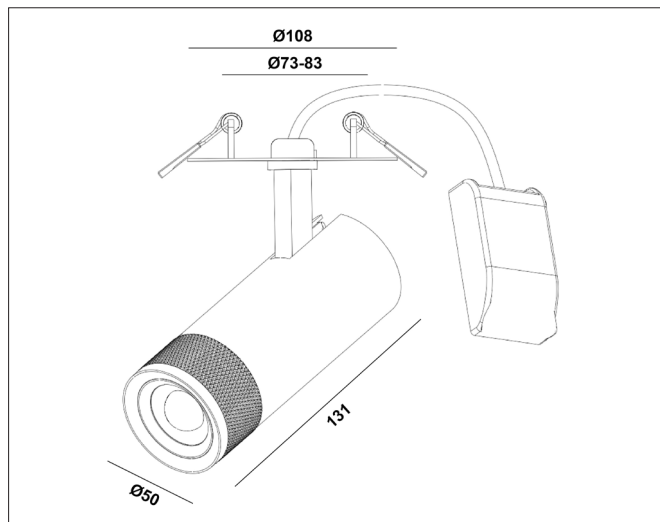

# Ezra Zoom Recessed 8W

Ezra Zoom Recessed 8W 2700K, signal black - phase cut dimmable

NOR DESIGN

NorDesign AS  
www.nordesign.no / tlf: 73 84 95 50

Art. nr. 168080215  
GTIN 7070952143578

Ezra Zoom Recessed er en spotlight-serie i klassisk tubedesign, for innfelt montasje. Med zoom-funksjon kan man stille inn ønsket spredningsgrad, hvor man kan f. eks. "spotte inn" et maleri på veggen, eller ha større spredning for å "vaske" veggen med lys.

- Tiltbar: 90°
- Roterbar: 350°
- Dimbar fase avsnitt

## PRODUKT

Total lumen (lm)	750lm
Total forbruk (W)	8W
Total effekt (lm / W)	94lm/W
Materiale produkt	Aluminium
Materiale avdekning	Polykarbonat
Farge produkt	Sort (Signal black RAL 9004)
Farge avdekning	Transparent
Type optikk	Linse
Type lakk	Powder coating
IP - grad	20
IK - grad	05
Beskyttelsesklasse	II
Strålevinkel (grader)	20°-60° (zoom-funksjon)
Lysstråling	Direkte / retningsstyrt
Driftstemperatur	Ta -20°C - +50°C / Tc 85°C
MacAdam step / SDCM	3
UGR	<22