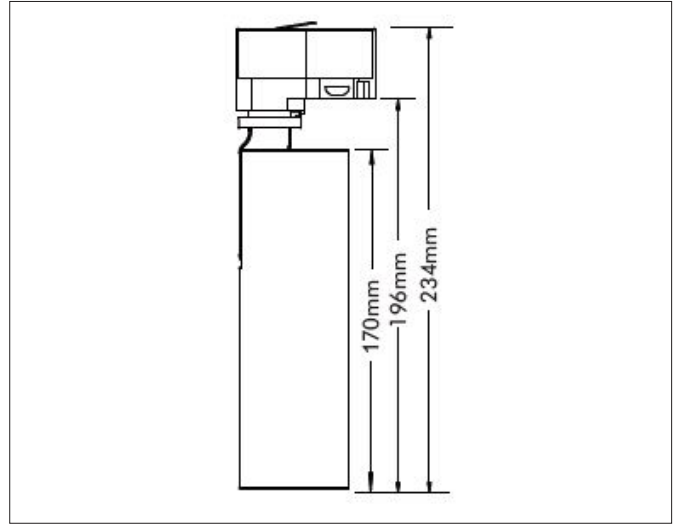

Ezra (3T) 15W

Ezra (3T) 15W/3000K, traffic white (RAL9016) PHASE CUT dimmable

NOR DESIGN

NorDesign AS
www.nordesign.no / tlf: 73 84 95 50

Art. nr. 164301506
GTIN 7070952124980

Ezra er en serie spotlight for 3T-skiner.

- Tiltbar 90°
- Roterbar 355°
- Dimbar fase avsnitt

PRODUKT

Total lumen (lm)	1165lm
Total forbruk (W)	15W
Total effekt (lm / W)	78lm/W
Materiale produkt	Aluminium
Materiale avdekning	Polykarbonat
Farge produkt	Hvit (Traffic white RAL9016)
Farge avdekning	Transparent
Type optikk	Linse
Type lakk	Powder coating
IP - grad	20
IK - grad	08
Beskyttelsesklasse	I
Strålevinkel (grader)	36°
Lysstråling	Direkte
Driftstemperatur	-10°C - +40°C
MacAdam step / SDCM	<3
UGR	<25

LYSKILDE

Lyskilde antall (stk.)	1
Lyskilde navn/ modell	Bridgelux
Lysfarge (Kelvin)	3000K
CRI / RA	90
Levetid 50.000T	L80B10
Levetid 100.000T	L70B50

EL-DATA

Min. spenning inn (V)	220V
Maks. spenning inn (V)	240V
Min. frekvens (Hz)	50Hz
Maks. frekvens (Hz)	60Hz
Type spenning (AC / DC)	AC
Power Factor	0,96
Sikring: maks. på 16A B	100
Sikring: maks. på 16A C	100
Dimbar	Fase avsnitt
Flimmerfri	Ja
	✓ SVM ($\leq 0,4$)
	✓ Pst LM ($\leq 1,0$)

TILKOBLING / MONTASJE

Tilkoblingstype	Adapter for 3T-skinne