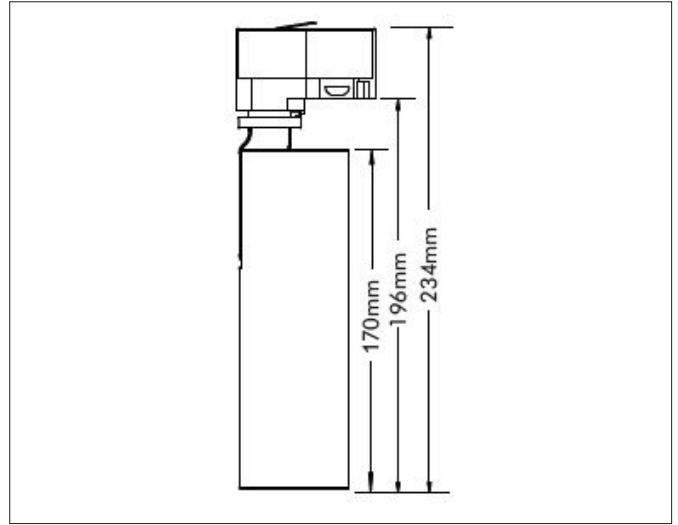

Ezra (3T) 15W

Ezra (3T) 15W/3000K, graphite black (RAL9011) PHASE CUT dimmable

NOR DESIGN

NorDesign AS
www.nordesign.no / tlf: 73 84 95 50

Art. nr. 164301505
GTIN 7070952124973

Ezra er en serie spotlight for 3T-skiner.

- Tiltbar 90°
- Roterbar 355°
- Dimbar fase avsnitt

PRODUKT

Total lumen (lm)	1165lm
Total forbruk (W)	15W
Total effekt (lm / W)	78lm/W
Materiale produkt	Aluminium
Materiale avdekning	Polykarbonat
Farge produkt	Sort (Graphite black RAL9011)
Farge avdekning	Transparent
Type optikk	Linse
Type lakk	Powder coating
IP - grad	20
IK - grad	08
Beskyttelsesklasse	I
Strålevinkel (grader)	36°
Lysstråling	Direkte
Driftstemperatur	-10°C - +40°C
MacAdam step / SDCM	<3
UGR	<25

LYSKILDE

Lyskilde antall (stk.)	1
Lyskilde navn/ modell	Bridgelux
Lysfarge (Kelvin)	3000K
CRI / RA	90
Levetid 50.000T	L80B10
Levetid 100.000T	L70B50

EL-DATA

Min. spenning inn (V)	220V
Maks. spenning inn (V)	240V
Min. frekvens (Hz)	50Hz
Maks. frekvens (Hz)	60Hz
Type spenning (AC / DC)	AC
Power Factor	0,96
Sikring: maks. på 16A B	100
Sikring: maks. på 16A C	100
Dimbar	Fase avsnitt
Flimmerfri	Ja
	✓ SVM ($\leq 0,4$)
	✓ Pst LM ($\leq 1,0$)

TILKOBLING / MONTASJE

Tilkoblingstype	Adapter for 3T-skinne